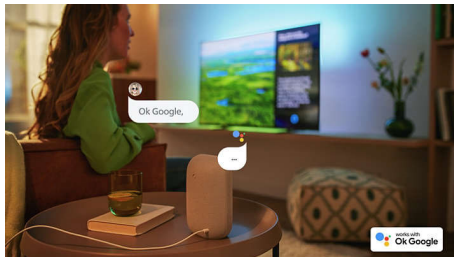

Philips 6900 series
Android TV Full HD

108 cm (43")

Som Dolby Atmos
Controle de voz com IA /
Android

43PFG6917

Cabe em qualquer lugar. E é bonita.

Android TV LED FHD

À procura da melhor TV para um apartamento ou quarto pequenos? Esta TV Philips de 43 polegadas fica ótima em qualquer lugar. Philips Android TV: imagem e som nítidos, além de muita inteligência.

Luz linda. Excelente imagem.

- TV LED Full HD Philips. Visualização vibrante.
- Projetado para se destacar.
- Bisel preto com hastes foscas de plástico de ponta.

Conteúdo em suas mãos.

- Controle de voz. Google Assistente.
- Simplesmente inteligente. Android TV

Precisão de imagem e nitidez de som da Philips.

- Mecanismo Pixel Plus HD. Sempre uma imagem extremamente nítida.
- Compatível com sound bars com Dolby Atmos

PHILIPS

Destaques

Controle de voz com IA

Pressione um botão no controle remoto para falar com o Google Assistente. Controle a TV ou os dispositivos smart home compatíveis com o Google Assistente usando sua voz.

Bisel preto com hastes foscas de plástico de ponta.

Dolby Atmos

Mais dramático, independente do que você assistir. Esta Android TV da Philips é compatível com sound bars com Dolby Atmos,

que reproduzem profundidade e altura. Você experimentará o som surround tridimensional virtual que flui para cima e ao seu redor.