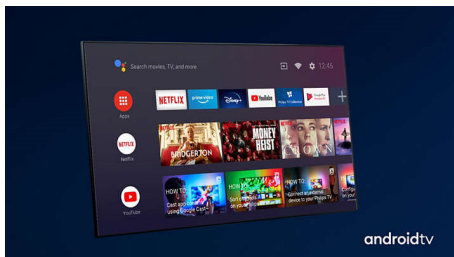

Simplesmente inteligente. Android TV

Sua Android TV Philips oferece o conteúdo que você deseja, quando você quiser. Você pode personalizar a tela inicial para exibir seus

aplicativos favoritos, facilitando a transmissão dos filmes e programas que você adora. Ou retome de onde parou.

Design

Com um bisel preto e hastes finas, esta elegante TV tem um estilo distinto. Seja como um destaque na cozinha ou para se misturar com a decoração do quarto, ela é perfeita para espaços pequenos.

Design

Bisel preto com hastes foscas de plástico de ponta.

Dolby Atmos

Mais dramático, independente do que você assistir. Esta Android TV da Philips é compatível com sound bars com Dolby Atmos,

que reproduzem profundidade e altura. Você experimentará o som surround tridimensional virtual que flui para cima e ao seu redor.

Pixel Plus HD

Mecanismo Pixel Plus HD. Sempre uma imagem extremamente nítida.

TV LED Full HD

O mecanismo de processamento Pixel Plus HD da Philips otimiza a imagem para que você obtenha imagens nítidas, cores ricas e profundidade notável. De vídeos do YouTube a programas imperdíveis da Netflix, você sempre desfrutará de uma imagem vibrante.