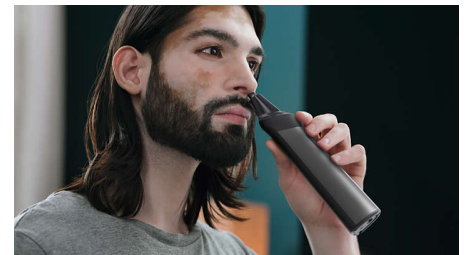

Het trimmen van neus/oren

Voorkom wondjes en sneetjes, omdat de alles-in-één trimmer ongewenst neus- en oorhaar snel verwijdert.