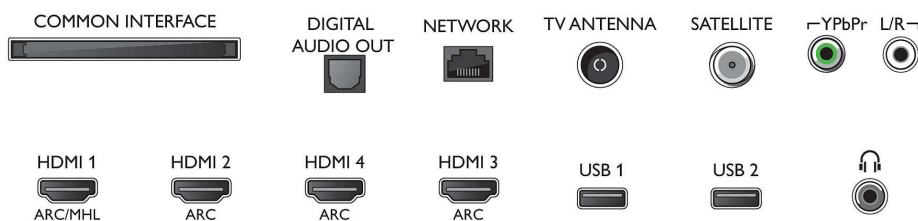

Príkon

- Napájanie zo siete: AC 220 – 240 V, 50/60 Hz
- Okolité teplota: 5 °C až 35 °C
- Spotr. energie v pohotovostnom stave: $\leq 0,3$
- Trieda energetického štítku: B
- Energetický štítk Európskej únie: 192 W
- Funkcie úspory energie: Časovač automatického vypnutia, Svetelný snímač, Vypnutie obrazu (pre rádio)
- Spotreba energie v režime vypnutia: nie je k dispozícii
- Ročná spotreba energie: 281 kWh
- Pritomnosť olova: Áno*
- Obsah ortuti: 0 mg

Príslušenstvo

- Vrátane batérií: 4 x batéria AAA
- Zahrnuté príslušenstvo: 2 x diaľkové ovládanie, Stručná príručka spustenia (1x), Brožúrka s právnyimi a bezpečnostnými informáciami, Minikonektor na L/R, Kábel minikonektor na YPbPr, Sieťový napájací kábel, Diaľkové ovládanie

Rozmery

- Šírka prístroja: 1462,3 mm
- Výška prístroja: 849 mm
- Hĺbka prístroja: 47,6 mm
- Hmotnosť výrobku: 31,5 kg
- Šírka zostavy (so stojanom): 1462,3 mm
- Výška zostavy (so stojanom): 907 mm
- Hĺbka zostavy (so stojanom): 268,8 mm
- Hmotnosť produktu (+ stojan): 31,5 kg
- Šírka krabice: 1633 mm
- Výška krabice: 955 mm
- Hĺbka krabice: 295 mm
- Hmotnosť vrátane balenia: 44,0 kg
- Kompatibilné s nástennými držiakmi: 300 x 200 mm
- Šírka stojana na televízor: 1138 mm

Connections

Bottom

Dátum vydania
2023-07-21

Verzia: 10.9.1

EAN: 87 18863 01234 5

© 2023 Koninklijke Philips N.V.
Všetky práva vyhradené.

Autor si vyhradzuje právo zmeny špecifikácií bez oznámenia. Ochranné známky sú majetkom Koninklijke Philips N.V. alebo ich príslušných vlastníkov.

www.philips.com

- Funkcia elektronického spríevodcu programom a zobrazenie plánovaných programov (maximálne 8 dní) závisí od konkrétnej krajiny a operátora.
- Ponuka aplikácie pre Android sa líši pre každú krajinu. Podrobnosti nájdete v najbližšom obchode Google Play Store.
- Spotreba energie v kWh za rok na základe spotreby energie televízora spusteného 4 hodiny denne po dobu 365 dní. Skutočná spotreba energie bude závisieť od spôsobu využívania televízora.
- Televízor podporuje príjem signálu DVB voľne prístupného vysielania. Špecifickí operátori DVB nemusia byť podporovaní. Aktuálny zoznam nájdete v časti Najčastejšie otázky na stránke podpory výrobkov spoločnosti Philips. Niektorí operátori vyžadujú podmienený prístup a registráciu. Ďalšie informácie získate u svojho operátora.
- Aplikácia Philips TV Remote a príslušné funkcie sa líšia v závislosti od modelu televízora, operátora a krajiny, ako aj od modelu a operačného systému inteligentných zariadení. Podrobnosti nájdete na adrese: www.philips.com/TVRemoteapp.
- Ponuky aplikácie Smart TV sa líšia v závislosti od modelu televízora a krajiny. Bližšie informácie nájdete na adrese: www.philips.com/smarttv.
- Nahrávanie na zariadenie USB podporujú len digitálne kanály. Nahrávanie môže byť obmedzené funkciou ochrany pred kopírovaním (CI+). Môžu platiť obmedzenia pre konkrétne krajiny a kanály.
- Olovo sa nachádza iba v určitých súčiastkach alebo komponentoch tohto televízora, pri ktorých podľa existujúcich výnimiek smernice RoHS neexistujú v rámci technológie žiadne alternatívy.
- Funkčnosť podlieha vstavaným aplikáciám ChromeCast a inteligentným zariadeniam. Bližšie informácie nájdete na stránke vstavaných produktov ChromeCast.
- Pre všetky televízory so systémom Android z roku 2018 pribudne ako softvérová aktualizácia vstavaný Asistent Google.