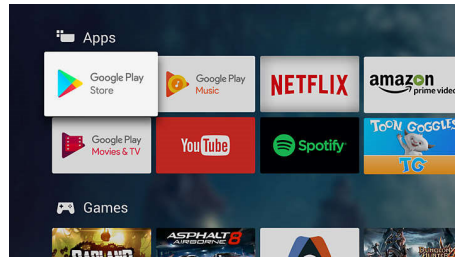

Obsah TV

Vydajte sa za hranice bežného televízneho vysielania vďaka obchodu Google Play a galérii aplikácií Philips. Vychutnávajte si neobmedzenú online ponuku filmov, televíznych relácií, hudby, aplikácií a hier. Vychutnajte si toho ešte viac.

Dokonalý kontrast

Ponorte sa hlbšie do tmavej s televízorom OLED. Organické samostatne vyžarujúce pixely dosahujú tie najhlbšie odtiene čiernej vďaka svojej jedinečnej schopnosti úplne sa vypnúť, pričom z pixelu nevyžaruje žiadne svetlo, ani cez neho neprechádza. Vašej obrazovke to prináša obrovskú škálu kontrastu a vdychuje tieňom a farbám život spôsobom, ktorému sa technológia televízorov LED jednoducho nevyrovná.

Špičkový zvuk DTS HD

Prémiový balík DTS HD poskytuje špičkové riešenie na spracovanie zvuku, výsledkom ktorého je lepší zvuk vychádzajúci z reproduktorov. Zachováva čistotu pôvodného obsahu, vďaka čomu si budete môcť vychutnávať pohlcujúci zážitok zo zvuku, hlbokých basov a krištáľovo čistých dialógov bez kolísania, sekania a skreslenia.