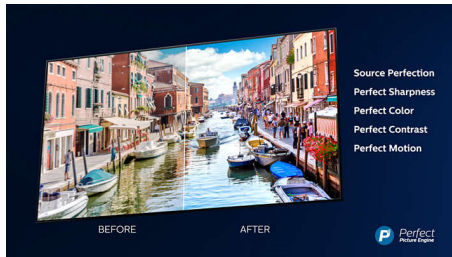

Technológia P5 Perfect Picture Engine

Technológia P5 Perfect Picture Engine od spoločnosti Philips poskytuje taký skvelý obraz, ako obsah, ktorý milujete. Details majú značne väčšiu hĺbku. Farby sú jasné a odtiene pleti vyzerajú prirodzene. Kontrast je taký ostrý, že precítite každý detail. Pohyb je taký plynulý, že nikdy nestratíte loptu z dohľadu, nezávisle od toho, aká rýchla hra je.

Špičkové rozlíšenie Ultra HD

Certifikácia špičkového rozlíšenia Ultra HD na vašom televízore Philips OLED TV je prísľubom neuveriteľne realistického obrazu v rozlíšení 4K UHD pre váš obľúbený obsah. Budete unesení vyšším úchvatným jasom a kontrastom a rovnako aj širokým farebným rozsahom, ktorý sprístupňuje milióny jemných odtieňov. Sledovaný obsah s vysokým dynamickým rozsahom (HDR) ožije vďaka realistickejšej hĺbke a detailom.