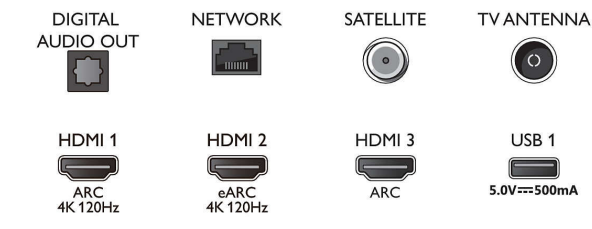

Afmetingen

- Breedte van het apparaat: 1450,5 mm
- Hoogte van het apparaat: 842,2 mm
- Diepte van het apparaat: 85,1 mm
- Gewicht van het product: 24,5 kg
- Breedte van het apparaat (met standaard): 1450,5 mm
- Hoogte van het apparaat (met standaard): 906,9 mm
- Diepte van het apparaat (met standaard): 289,1 mm
- Gewicht (incl. standaard): 27,2 kg
- Breedte van de doos: 1600,0 mm
- Hoogte van de doos: 995,0 mm
- Diepte van de doos: 170,0 mm
- Gewicht (incl. verpakking): 35,7 kg
- Breedte van de standaard: 379,8 mm
- Hoogte van de standaard: 70,0 mm
- Diepte van de standaard: 289,1 mm
- Geschikt voor wandmontage: 300 x 300 mm

Connections

Side

Bottom

Publicatiedatum
2023-07-22

Versie: 7.2.2

EAN: 87 18863 03437 8

© 2023 Koninklijke Philips N.V.
Alle rechten voorbehouden.

Specificaties kunnen zonder voorafgaande kennisgeving worden gewijzigd. Handelsmerken zijn het eigendom van Koninklijke Philips N.V. en hun respectieve eigenaren.