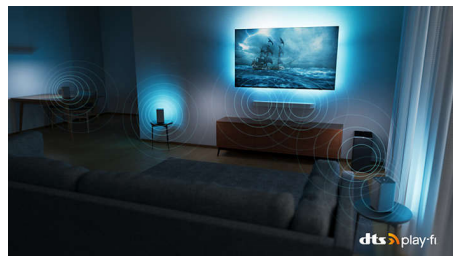

Compatibel met DTS Play-Fi

Het draadloze Home-systeem van Philips is uitgerust met DTS Play-Fi waarmee u in enkele

65PUS8897/12

seconden verbinding met compatibele soundbars en draadloze luidsprekers in uw huis maakt. Luister naar films in de keuken. Speel overal muziek af. U kunt zelfs een home cinema Surround Sound-systeem creëren door uw Philips-TV als centrale luidspreker te gebruiken.