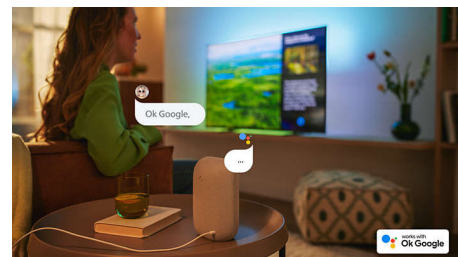

Slank og tiltalende form.

Ser du etter en TV som passer i rommet? Den praktisk talt rammefrie skjermen til den 4K-kompatible smart-TV-en passer inn overalt. De slanke sølvføttene får det til å virke som om skjermen svever over TV-enheten. Emballasjen vår og innpakningen er i resirkulert kartong og papir.

Flott til spilling.

Med Philips-TV-en får du det beste fra konsollen, med rask spilling og jevn grafikk. HDMI-tilkobling med støtte for VRR og en innstilling med lav ventetid aktiveres automatisk når du slår på konsollen. Ambilight-spillmodus gjør spenningen større.

50PUS8057/12

Android-TV

Philips Android-TV-en gir deg innholdet du vil ha, når du vil ha det. Du kan tilpasse hjemmeskjermen for å vise favorittappene dine, slik at det er enkelt å strøme filmene og TV-seriene du er glad i – eller fortsette fra der du slapp.

Talekontroll med kunstig intelligens

Du kan bruke stemmen til å styre Philips Android-TV-en via en høyttaler som har Google Assistant, eller via en app for Android TV-fjernkontroll. Vil du finne apper, strøme innhold eller spille spill? Da er det bare å spørre.