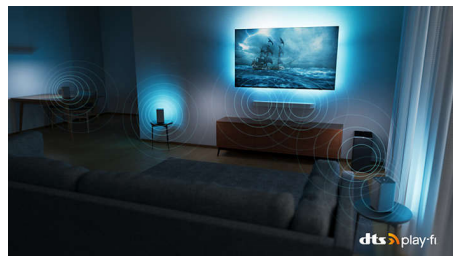

Compatibel met DTS Play-Fi

Het draadloze Home-systeem van Philips is uitgerust met DTS Play-Fi waarmee u in enkele

65PUS8857/12

seconden verbinding met compatibele soundbars en draadloze luidsprekers in uw huis maakt. Luister naar films in de keuken. Speel overal muziek af. U kunt zelfs een home cinema Surround Sound-systeem creëren door uw Philips-TV als centrale luidspreker te gebruiken.