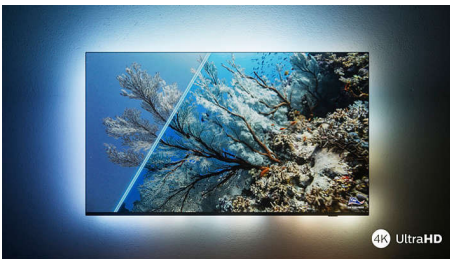

Levende HDR-bilde

Vil du oppleve et perfekt bilde for hver scene? Philips 4K UHD-TV-en er kompatibel med alle de store HDR-formatene, noe som betyr at du får strålende, skarpe bilder. Du vil se alle detaljer, selv i mørke og lyse områder.