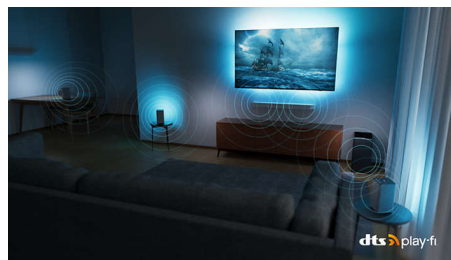

DTS Play-Fi-kompatibel

Med Philips' trådløse Home System fra DTS Play-Fi kan du koble til compatible lydplanker og trådløse høyttalere rundt om i hjemmet på få sekunder. Lytt til filmer på kjøkkenet. Spill av musikk hvor som helst. Du kan til og med lage

65PUS8517/12

et surroundlydsystem for hjemmekino ved å bruke Philips-TV-en som en sentral høyttaler.