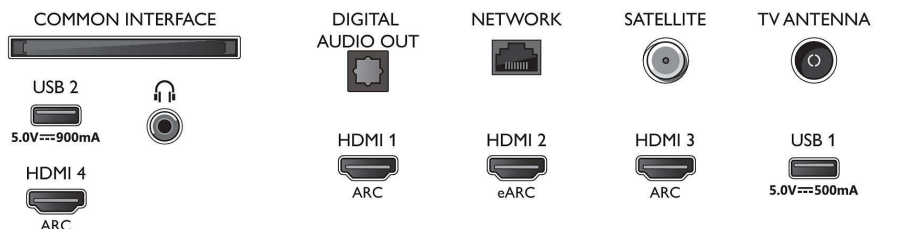

## Mål

- Bredde, apparat: 1450,5 millimeter
- Høyde, apparat: 833,5 millimeter
- Dybde, apparat: 85,1 millimeter
- Produktvekt: 24,5 kg
- Bredde, apparat (med stativ): 1450,5 millimeter
- Høyde, apparat (med stativ): 904,9 millimeter
- Dybde, apparat (med stativ): 297,5 millimeter
- Produktvekt (+stativ): 24,9 kg
- Eskebredde: 1600,0 millimeter
- Eskehøyde: 995,0 millimeter
- Eskedybde: 170,0 millimeter
- Vekt, inkl. emballasje: 31,0 kg
- Bredde, stativ: 806,2/1226,2 millimeter
- Høyde, stativ: 70,0 millimeter
- Dybde, stativ: 270,9 millimeter
- Avstand mellom to stativer: 806,2/1226,2 millimeter
- Stativhøyde til nedre kant av TV-en: 70,0 millimeter
- Veggfeste-kompatibel: 300 x 300 mm

## Connections

Side

Bottom

Utgivelsesdato  
2023-07-22

Versjon: 6.3.1

EAN: 87 18863 03409 5

© 2023 Koninklijke Philips N.V.  
Alle rettigheter forbeholdt.

Spesifikasjonene kan endres uten varsel. Varemerker tilhører Koninklijke Philips N.V. eller deres respektive eiere.