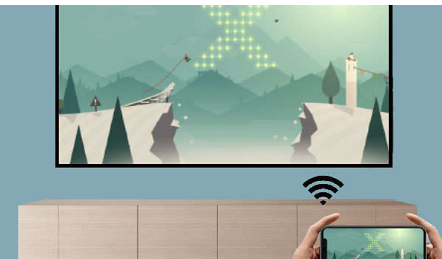

Slimme Wi-Fi-schermduplicatie

Koppel uw mobiele apparaten zoals tablets, smartphones of zelfs computers draadloos om uw content te delen. Video's op uw telefoons? Gewoon casten via Wi-Fi! (iOS, Android, Mac en PC). Met de

Dual Band (2,4 en 5 GHz) wordt uw verbinding stabiel en sneller voor vloeiend afspelen.