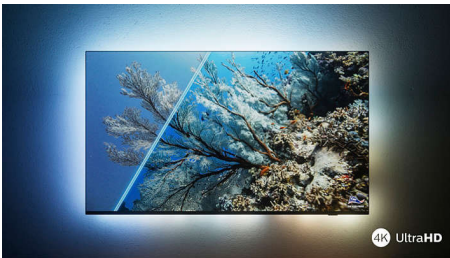

PHILIPS

4K UHD Android TV

TV met 3-zijdige Ambilight Voornaamste HDR-indelingen ondersteund, Dolby Vision en Dolby Atmos, Android TV van 108 cm (43")

Kenmerken

43PUS8057/12

Philips Ambilight

Met Philips Ambilight wordt het kijken naar een Philips-TV nog intenser! LED-lampen rond de rand van de TV lichten op en veranderen van kleur in perfecte overeenstemming met de kleuren van de actie op het scherm of bij de muziek. Het is zo warm en meeslepend dat u zich afvraagt hoe u het zo lang zonder hebt kunnen doen.

4K UHD LED TV

Geniet van alles waar u naar kijkt met deze 4K UHD LED-TV. De Philips Pixel Precise Ultra HD Engine optimaliseert de beeldkwaliteit en biedt scherpe beelden, rijke kleuren en vloeiende bewegingen. Voor de ultieme kijkervaring, elke keer weer.