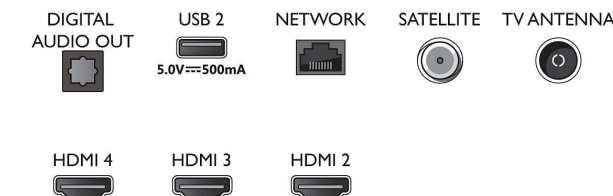

Accessoires

- Meegeleverde accessoires: Afstandsbediening, 2 AAA-batterijen, Voedingskabel, Snelstartgids, Brochure met wettelijk verplichte informatie en veiligheidsgegevens, Tafelstandaard

Ontwerp

- Kleuren van de TV: Zilverkleurige rand
- Ontwerp van de standaard: Zilverkleurige voetjes

Afmetingen

- Breedte van het apparaat: 962,8 mm
- Hoogte van het apparaat: 558,2 mm
- Diepte van het apparaat: 78,1 mm
- Gewicht van het product: 8,5 kg
- Breedte van het apparaat (met standaard): 962,8 mm
- Hoogte van het apparaat (met standaard): 585,2 mm
- Diepte van het apparaat (met standaard): 226,6 mm
- Gewicht (incl. standaard): 8,6 kg
- Breedte van de doos: 1070,0 mm
- Hoogte van de doos: 650,0 mm
- Diepte van de doos: 140,0 mm
- Gewicht (incl. verpakking): 10,1 kg
- Breedte van de standaard: 778,5 mm
- Hoogte van de standaard: 27,0 mm
- Diepte van de standaard: 235,7 mm
- Geschikt voor wandmontage: 100 x 200 mm

Connections

Side

Bottom

Publicatiedatum
2023-07-22

Versie: 6.1.1

EAN: 87 18863 03411 8

© 2023 Koninklijke Philips N.V.
Alle rechten voorbehouden.

Specificaties kunnen zonder voorafgaande kennisgeving worden gewijzigd. Handelsmerken zijn het eigendom van Koninklijke Philips N.V. en hun respectieve eigenaren.