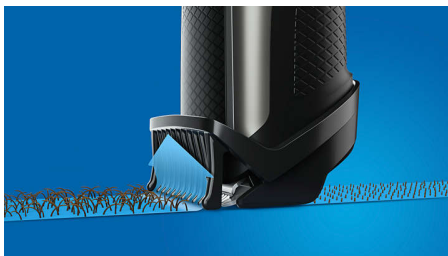

#### Gleichmäßiges Ergebnis beim Trimmen

- Gleichmäßiges Trimmen in einem Zug
- Selbstschärfende Klingen für wartungsfreien Einsatz
- Details definieren mit dem aufsteckbaren Präzisionstrimmer

## Lift & Trim PRO-System

Das innovative Lift & Trim PRO System richtet jedes Haar auf und führt es anschließend zu den doppelt geschärften Edelstahlklingen. Das Ergebnis ist ein gleichmäßig getrimmter Bart, bei 80% schnellerem Trimmen.\* \*Im Vergleich zum Vorgänger