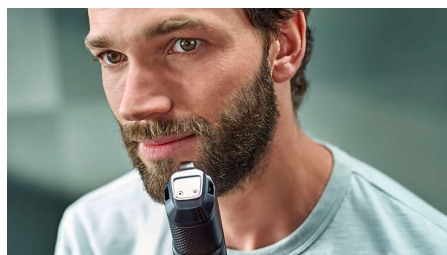

Präzisionstrimmer

Runden Sie Ihren Bartstyle ab, indem Sie mit dem aufsteckbaren Präzisionstrimmer Details definieren und schwer zugängliche Bereiche stylen.