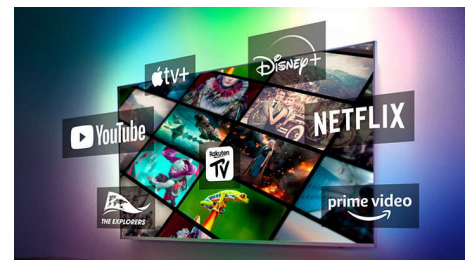

Android TV

Uw Philips Android TV biedt u de content die u wilt, wanneer u maar wilt. U kunt het startscherm aanpassen zodat het uw favoriete apps weergeeft. Zo kunt u eenvoudig uw lievelingsfilms en -programma's bekijken of verdergaan waar u was gebleven.