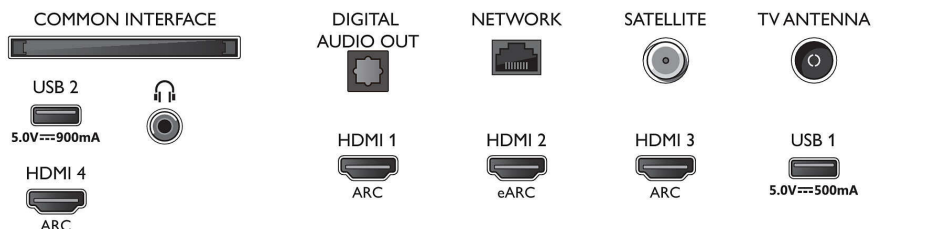

Mål

- Bredde, apparat: 962,8 millimeter
- Høyde, apparat: 558,2 millimeter
- Dybde, apparat: 77,1 millimeter
- Produktvekt: 9,1 kg
- Bredde, apparat (med stativ): 962,8 millimeter
- Høyde, apparat (med stativ): 628,2 millimeter
- Dybde, apparat (med stativ): 221,5 millimeter
- Produktvekt (+stativ): 9,3 kg
- Eskebredde: 1070,0 millimeter
- Eskehøyde: 650,0 millimeter
- Eskedybde: 140,0 millimeter
- Vekt, inkl. emballasje: 11,8 kg
- Bredde, stativ: 777,0 millimeter
- Høyde, stativ: 70,0 millimeter
- Dybde, stativ: 221,5 millimeter
- Avstand mellom to stativer: 777,0 millimeter
- Stativhøyde til nedre kant av TV-en: 777,0 millimeter
- Veggfeste-kompatibel: 100 x 200 mm

Connections

Side

Bottom

Utgivelsesdato
2023-07-22

Versjon: 6.3.1

EAN: 87 18863 03406 4

© 2023 Koninklijke Philips N.V.
Alle rettigheter forbeholdt.

Spesifikasjonene kan endres uten varsel. Varemerker tilhører Koninklijke Philips N.V. eller deres respektive eiere.