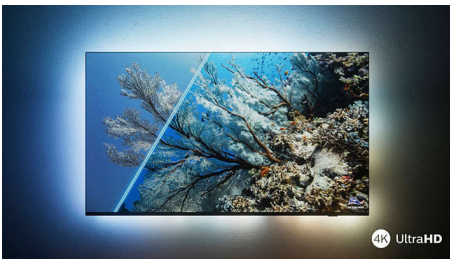

PHILIPS

4K UHD LED Android-TV

Tresidig Ambilight-TV De viktigste HDR-formater støttes, P5 Perfect Picture Engine, 108 cm (43") Android-TV

Høydepunkter

Det er den med Ambilight.

Med Philips Ambilight blir den fantastiske opplevelsen av å se på en Philips-TV enda større. LED-lys rundt kanten av TV-en lyser ut. Se bildet regissøren ville at du skulle se – ingen flere skuffende scener som er for mørke til å bli med! Hør hvert eneste ord tydelig. Opplev lydeffekter slik de virkelig skjer rundt deg.

Levende HDR-bilde

Vil du oppleve et perfekt bilde for hver scene? Philips 4K UHD-TV-en er kompatibel med alle de store HDR-formatene, noe som betyr at du får strålende, skarpe bilder. Du vil se alle detaljer, selv i mørke og lyse områder.