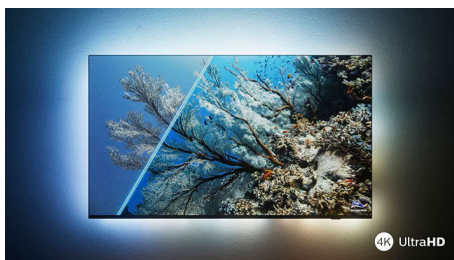

PHILIPS

Android TV LED UHD 4K

TV Ambilight su 3 lati Supporta i principali formati HDR, Processore immagini P5 a 120 Hz, TV Android da 126 cm (50")

In evidenza

La magia di Ambilight.

Grazie a Philips Ambilight, la brillante esperienza di visione con un televisore Philips diventa ancora più coinvolgente! Il sistema di illuminazione a LED sui bordi del televisore si illumina e cambia colore in perfetta sincronia con i colori dell'azione sullo schermo o con la tua musica. È così coinvolgente che non potrai più farne a meno!

Immagini HDR vivaci

Desideri goderti immagini perfette per ogni scena? Il tuo televisore Philips 4K UHD è compatibile con tutti i principali formati HDR, per immagini nitide e brillanti. Vedrai ogni dettaglio, anche nelle aree chiare e scure.