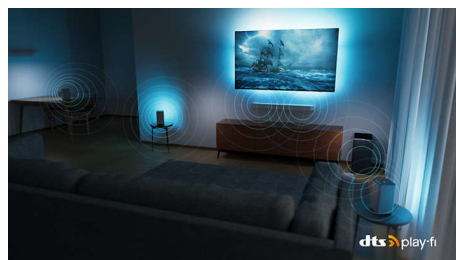

Compatibile con DTS Play-Fi

Il sistema home wireless Philips, dotato di tecnologia DTS Play-Fi, consente di collegare in pochi secondi la soundbar e gli altoparlanti wireless compatibili in tutta la casa. Ascolta i

50PUS8887/12

film in cucina e riproduci la tua musica ovunque. Puoi anche creare un sistema Home Theater con audio surround utilizzando il televisore Philips come altoparlante centrale.