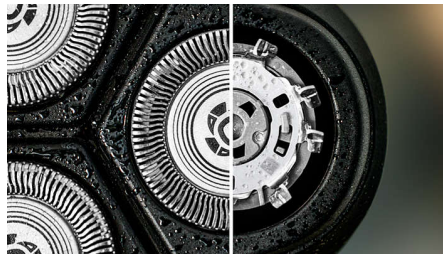

Sistema de afeitado anticorrosión

Nuestras cuchillas están fabricadas en acero hipoalergénico de grado quirúrgico para resistir la corrosión, evitar las impurezas y proteger la piel.