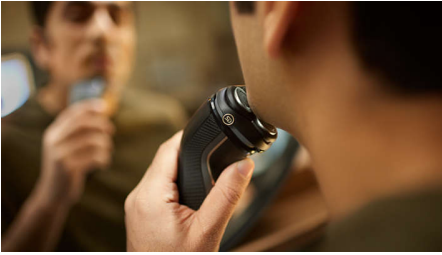

#### Fácil de usar

- 60 minutos de afeitado sin cable después de una carga de 1 hora
- Cortapatillas desplegable para bigote y patillas
- Se abre con un toque para una limpieza sencilla
- Mango antideslizante para un afeitado seguro
- Indicador de batería de 3 niveles para saber cuándo es el momento de cargar
- El soporte de carga mantiene la afeitadora cargada y lista
- Carga práctica

#### Afeitado apurado

- Las cuchillas PowerCut se han diseñado para un afeitado apurado en todo momento

### Cabezales pivotantes y flexibles 5D

Al flexionarse y pivotar en cinco direcciones, el cabezal sigue cada curva de la cara cortando justo por encima del nivel de la piel para un afeitado limpio y cómodo incluso en pieles sensibles.