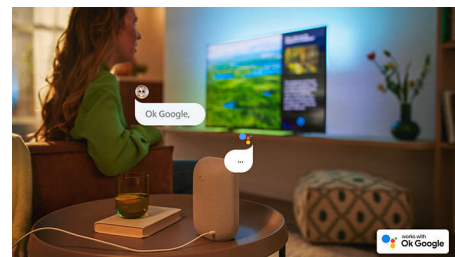

Slank og tiltalende form.

Ser du etter en TV som passer i rommet? Den praktisk talt rammefrie skjermen til den 4K-kompatible smart-TV-en passer inn overalt. De slanke sølvføttene får det til å virke som om skjermen svever over TV-enheten. Emballasjen vår og innpakningen er i resirkulert kartong og papir.

Flott til spilling.

Med Philips-TV-en får du det beste fra konsollen, med rask spilling og jevn grafikk. HDMI-tilkobling med støtte for VRR og en innstilling med lav ventetid aktiveres automatisk når du slår på konsollen. Ambilight-spillmodus gjør spenningen større.

Android-TV

Philips Android-TV-en gir deg innholdet du vil ha, når du vil ha det. Du kan tilpasse hjemmeskjermen for å vise favorittappene dine, slik at det er enkelt å strøme filmene og TV-seriene du er glad i – eller fortsette fra der du slapp.

Talekontroll med kunstig intelligens

Du kan bruke stemmen til å styre Philips Android-TV-en via en høyttaler som har Google Assistant, eller via en app for Android TV-fjernkontroll. Vil du finne apper, strøme innhold eller spille spill? Da er det bare å spørre.