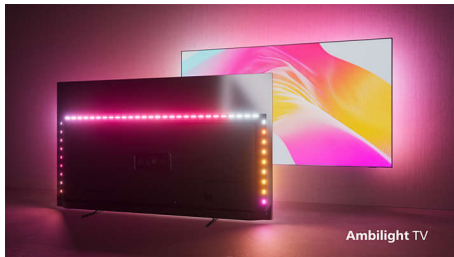

PHILIPS

4K UHD Android-TV

Tresidig Ambilight-TV De viktigste HDR-formater støttes, Dolby Vision og Dolby Atmos, 164 cm (65") Android-TV

Høydepunkter

65PUS8057/12

Philips Ambilight

Med Philips Ambilight blir den fantastiske opplevelsen av å se på en Philips-TV enda større. LED-lys rundt kanten av TV-en lyser og endrer farge, perfekt synkronisert med fargene på skjermen – eller musikken din. Det er så varmt og oppslukende at du lurer på hvordan du likte TV-en uten den.