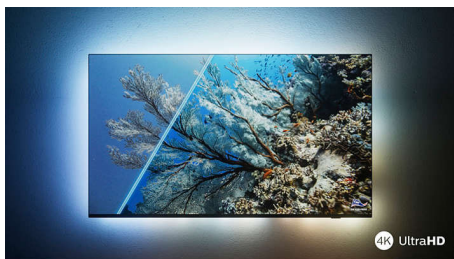

PHILIPS

4K UHD Android-TV

Tresidig Ambilight-TV De viktigste HDR-formater støttes, Dolby Vision og Dolby Atmos, 164 cm (65") Android-TV

Høydepunkter

65PUS8057/12

Philips Ambilight

Med Philips Ambilight blir den fantastiske opplevelsen av å se på en Philips-TV enda større. LED-lys rundt kanten av TV-en lyser og endrer farge, perfekt synkronisert med fargene på skjermen – eller musikken din. Det er så varmt og oppslukende at du lurer på hvordan du likte TV-en uten den.

4K UHD LED-TV

Elsk det du ser på med denne 4K UHD LED TV-en. Philips Pixel Precise Ultra HD-behandlingsmotoren optimaliserer bildekvaliteten for å gi skarpe bilder, fylldige farger og jevne bevegelser. Du får den best mulige seeropplevelsen hver gang.