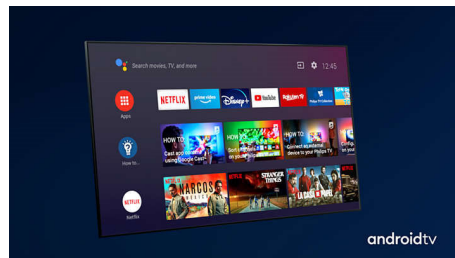

Простота и удобство. Android TV

Телевизоры Philips Android TV открывают доступ к любому контенту. Можно настроить главный экран как вам удобно и организовать удобный доступ к любимым приложениям, чтобы смотреть фильмы и телепередачи было просто. Продолжать просмотр можно с того места, где вы остановились.