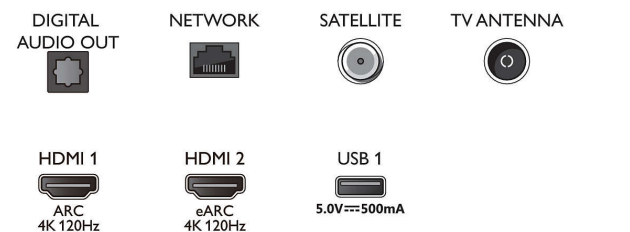

Bottom

Дата выпуска 2023-07-23

Версия: 7.6.1

EAN: 87 18863 02884 1

© 2023 Koninklijke Philips N.V. Все права защищены.

Характеристики могут меняться без предварительного уведомления. Торговые марки являются собственностью Koninklijke Philips N.V. или соответствующих владельцев.

www.philips.com