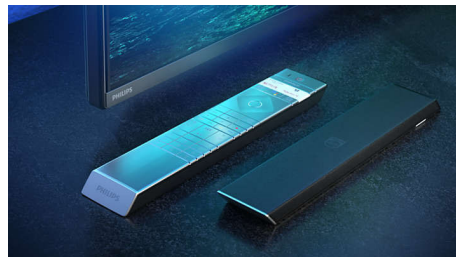

Высококачественные материалы

Каждая деталь этого телевизора излучает роскошь. Подставка из полированного металла эстетично контрастирует с безрамочным экраном, а мягкий и элегантный пульт ДУ с кожаной отделкой удобно держать в руках и использовать.

55PUS9206/12