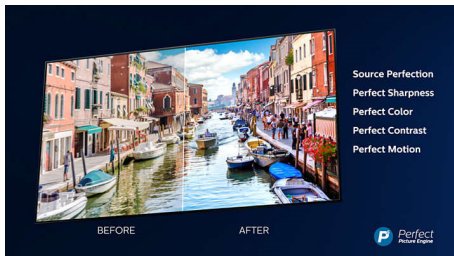

Процессор обработки изображений Philips P5

Процессор Philips P5 передает контент с качеством, как на источнике.

Наслаждайтесь большим количеством деталей, глубиной изображения, яркостью цветов и естественностью оттенков кожи. Невероятная четкость и контрастность поможет прочувствовать все, что происходит на экране. Движение на экране идеально плавное.