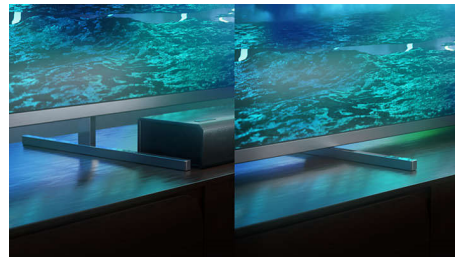

Подставка с регулируемой высотой

Высоту этой подставки для телевизора можно настроить для установки саундбара. Установите дополнительные элементы для установки в верхнем положении, чтобы саундбар не загромождал собой нижнюю часть экрана. Не пользуетесь саундбаром? Дополнительные элементы подставки вам также не потребуются.