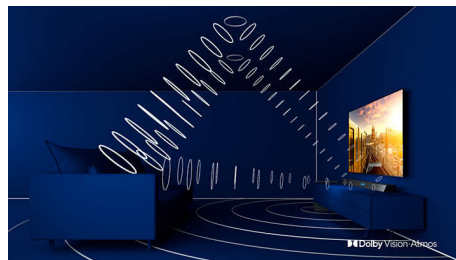

Dolby Vision + Dolby Atmos

Поддержка форматов Dolby для звука и видео премиум-класса означает, что HDR-материалы будут выглядеть и звучать максимально реалистично. Материалы предстанут перед вами согласно задумке режиссера, и вы сможете оценить объемное, чистое и глубокое звучание.