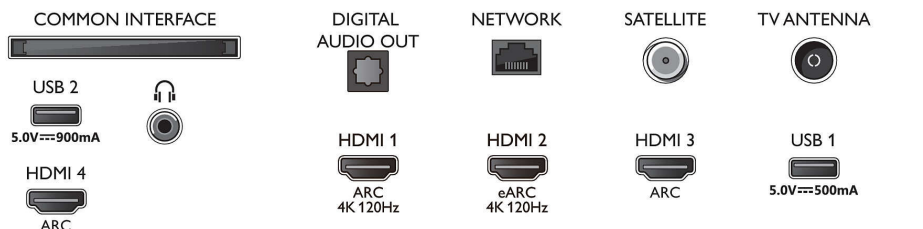

Mål

- Bredde, apparat: 1450,5 millimeter
- Høyde, apparat: 842,2 millimeter
- Dybde, apparat: 85,1 millimeter
- Produktvekt: 24,5 kg
- Bredde, apparat (med stativ): 1450,5 millimeter
- Høyde, apparat (med stativ): 906,9 millimeter
- Dybde, apparat (med stativ): 289,1 millimeter
- Produktvekt (+stativ): 27,2 kg
- Eskebredde: 1600,0 millimeter
- Eskehøyde: 995,0 millimeter
- Eskehøyde: 170,0 millimeter
- Vekt, inkl. emballasje: 35,7 kg
- Bredde, stativ: 379,8 millimeter
- Høyde, stativ: 70,0 millimeter
- Dybde, stativ: 289,1 millimeter
- Veggfeste-kompatibel: 300 x 300 mm

Connections

Side

Bottom

Utgivelsesdato
2023-07-22

Versjon: 7.2.2

EAN: 87 18863 03437 8

© 2023 Koninklijke Philips N.V.
Alle rettigheter forbeholdt.

Spesifikasjonene kan endres uten varsel. Varemerker tilhører Koninklijke Philips N.V. eller deres respektive eiere.