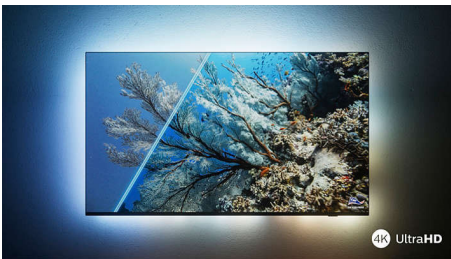

PHILIPS

4K UHD LED Android-TV

Tresidig Ambilight-TV De viktigste HDR-formater støttes, P5-picture engine – 120 Hz, 164 cm (65") Android-TV

Høydepunkter

Det er den med Ambilight.

Med Philips Ambilight blir den fantastiske opplevelsen av å se på en Philips-TV enda større. LED-lys rundt kanten av TV-en lyser og endrer farge perfekt synkronisert med fargene på skjermen – eller musikken din. Det er så varmt og oppslukende at du lurer på hvordan du likte TV-en uten den.

Levende HDR-bilde

Vil du oppleve et perfekt bilde for hver scene? Philips 4K UHD-TV-en er kompatibel med alle de store HDR-formatene, noe som betyr at du får strålende, skarpe bilder. Du vil se alle detaljer, selv i mørke og lyse områder.