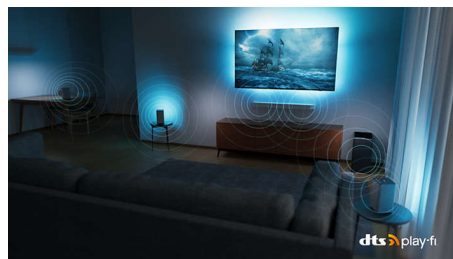

DTS Play-Fi-kompatibel

Med Philips' trådløse Home System fra DTS Play-Fi kan du koble til compatible lydplanker og trådløse høyttalere rundt om i hjemmet på få sekunder. Lytt til filmer på kjøkkenet. Spill av

65PUS8897/12

musikk hvor som helst. Du kan til og med lage et surroundlydsystem for hjemmekino ved å bruke Philips-TV-en som en sentral høyttaler.