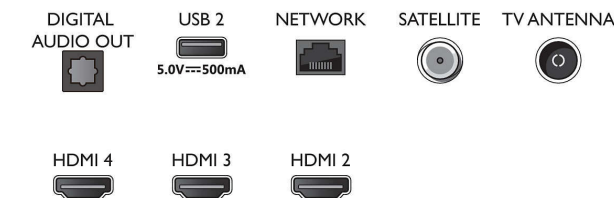

Dimensioni (lpxa)

- Larghezza set: 1115,6 mm
- Altezza set: 644,7 mm
- Profondità set: 81,6 mm
- Peso del prodotto: 12,1 Kg
- Larghezza set (con supporto): 1115,6 mm
- Altezza set (con supporto): 671,7 mm
- Profondità set (con supporto): 255,8 mm
- Peso prodotto (+ supporto): 12,3 Kg
- Larghezza confezione: 1240,0 mm
- Altezza confezione: 785,0 mm
- Profondità confezione: 150,0 mm
- Peso incluso imballaggio: 16 Kg
- Larghezza piedistallo: 731,8 mm
- Altezza piedistallo: 27,0 mm
- Profondità piedistallo: 255,8 mm
- Compatibile con montaggio a parete: 200 x 300 mm

Connections

Side

Bottom

Data di rilascio
2023-07-23

Versione: 13.4.1

EAN: 87 18863 02833 9

© 2023 Koninklijke Philips N.V.
Tutti i diritti riservati.

Le specifiche sono soggette a modifica senza preavviso. I marchi sono di proprietà di Koninklijke Philips N.V. o dei rispettivi detentori.