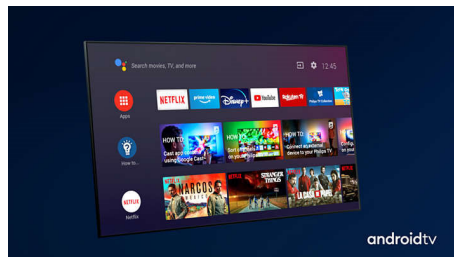

Semplicemente smart. TV Android

Il tuo TV Philips Android ti offre i contenuti che desideri, quando vuoi. Puoi personalizzare la schermata principale per visualizzare le tue app preferite, semplificando la riproduzione in streaming dei film e dei programmi che ami, oppure riprenderli da dove hai lasciato.