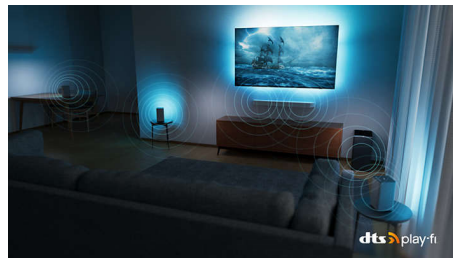

Compatibel met DTS Play-Fi

Het draadloze Home-systeem van Philips is uitgerust met DTS Play-Fi waarmee u in enkele seconden verbinding met compatibele soundbars en draadloze luidsprekers in uw

43PUS8887/12

huis maakt. Luister naar films in de keuken. Speel overal muziek af. U kunt zelfs een home cinema Surround Sound-systeem creëren door uw Philips-TV als centrale luidspreker te gebruiken.