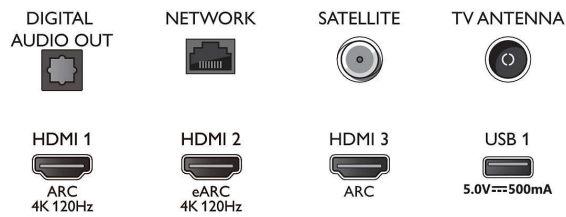

Tuner/ontvangst/transmissie

- Digitale TV: DVB-T/T2/T2-HD/C/S/S2
- TV-programmagids*: Elektronische programmagids voor 8 dagen

Connections

Side

Bottom

4K UHD LED Android TV

TV met 3-zijdige Ambilight Voornaamste HDR-indelingen ondersteund, P5 Picture Engine-120 Hz, Android TV van 108 cm (43")