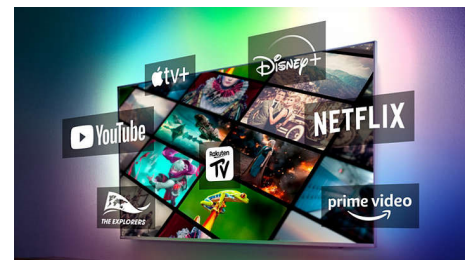

Android TV

Uw Philips Android TV biedt u de content die u wilt, wanneer u maar wilt. U kunt het startscherm aanpassen zodat het uw favoriete apps weergeeft. Zo kunt u eenvoudig uw lievelingsfilms en -programma's bekijken of verdergaan waar u was gebleven.