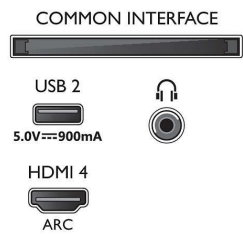

4K UHD LED Android TV

TV met 3-zijdige Ambilight Voornaamste HDR-indelingen ondersteund, P5 Picture Engine-120 Hz, Android TV van 108 cm (43")

Specificaties

Ambilight

- Ambilight-functies: Geïntegreerde Ambilight en Hue, Past zich aan de muurkleur aan, Lounge-modus, Gamemodus, Ambilight Music, AmbiWakeup, AmbiSleep, Draadloze Philips-luidsprekers voor thuisgebruik, Ambilight Aurora, Ambilight-animatie bij opstarten
- Ambilight-versie: Driezijdig

Beeld/scherm

- Schermdiagonaal (centimeters): 108 cm

- Display: 4K Ultra HD-LED
- Schermresolutie: 3840 x 2160
- Native vernieuwingsfrequentie (Native refresh rate): 120 Hz
- Beeldengine: P5 Perfect Picture Engine
- Beeldverbetering: Micro Dimming Pro, HDR10+, Dolby Vision, Filmmakermodus, Natural Motion, Breed kleurengamma 90% DCI/P3, Klaar voor CalMAN
- Schermdiagonaal (inch): 43 inch

Schermsresolutie

- Resolution-Refresh rate (vernieuwingsfrequentie): 576p - 50 Hz, 640 x 480 - 60 Hz, 720p - 50 Hz, 60 Hz, 2560 x 1440-60 Hz, 120 Hz, 1920 x 1080p - 24 Hz, 25 Hz, 30 Hz, 50 Hz, 3840 x 2160p - 24 Hz, 25 Hz, 30 Hz, 50 Hz, 60 Hz, 100 Hz, 120 Hz.

Tuner/ontvangst/transmissie

- Digitale TV: DVB-T/T2/T2-HD/C/S/S2
- TV-programmagids*: Elektronische programmagids voor 8 dagen

Connections

Side