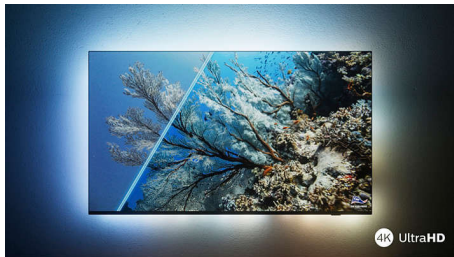

PHILIPS

Smart TV LED 4K UHD

Principalele formate HDR acceptate Dolby Vision și Dolby Atmos, Smart TV SAPHI de 108 cm (43"), Pixel Precise Ultra HD

Repere

Televizor LED 4K UHD

Pe televizorul LED 4K UHD Philips vei adora tot ceea ce urmărești. Procesorul Philips Pixel Precise Ultra HD optimizează calitatea imaginii pentru a oferi imagini clare, culori bogate și mișcare fluidă. Obții cea mai bună experiență de vizionare de fiecare dată.