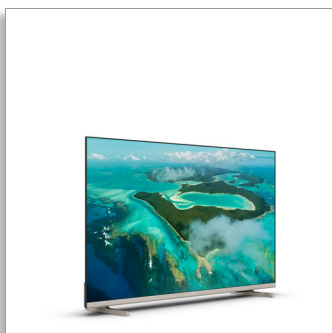

Philips LED
Smart TV LED 4K UHD

Principalele formate HDR
acceptate

Dolby Vision și Dolby Atmos
Smart TV SAPHI de 108 cm (43")
Pixel Precise Ultra HD

43PUS7657

Divertisment în formă pură

Smart TV LED 4K HDR

Obține imaginea și sunetul dorite cu acest televizor inteligent cu funcții de bază. Vei beneficia de filme și seriale clare și vii, plus jocuri uniforme, care arată nemaipomenit. Iar cu sunetul premium Dolby Atmos, te vei bucura din plin de muzică și coloanele sonore.