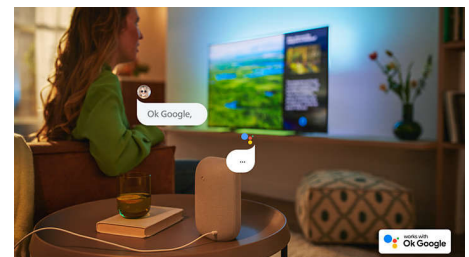

AI-spraakbediening

U kunt uw Philips Android TV met uw stem bedienen via elke luidspreker met de Google Assistent of via een Android TV Remote-app. Wilt u apps zoeken, content streamen of games spelen? Vraag het gewoon.