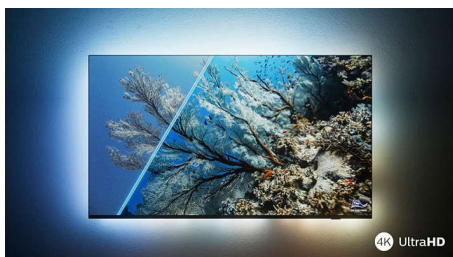

4K UHD LED TV

Geniet van alles waar u naar kijkt met deze 4K UHD LED-TV. De Philips Pixel Precise Ultra HD Engine optimaliseert de beeldkwaliteit en biedt scherpe beelden, rijke kleuren en vloeiende bewegingen. Voor de ultieme kijkervaring, elke keer weer.