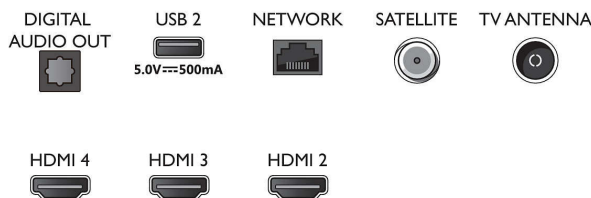

Formgivning

- TV-farge: Matt svart ramme
- Stativutforming: Svarte stenger

Mål

- Eske dybde: 174.0 millimeter
- Eskehøyde: 1025.0 millimeter
- Eskebredde: 1757.0 millimeter
- Produktvekt: 24,7 kg
- Bredde, apparat: 1572,4 millimeter
- Høyde, stativ: 27.0 millimeter
- Bredde, apparat (med stativ): 1572.4 millimeter
- Veggfeste-kompatibel: 300 x 300 mm
- Høyde, apparat: 76,6 millimeter
- Dybde, stativ: 334,9 millimeter
- Vekt, inkl. emballasje: 32,9 kg
- Dybde, apparat: 85,1 millimeter
- Bredde, stativ: 807,6 millimeter
- Høyde, apparat (med stativ): 904,1 millimeter
- Dybde, apparat (med stativ): 334,9 millimeter
- Produktvekt (+stativ): 25,2 kg
- Avstand mellom to stativer: 807,6 millimeter
- Stativhøyde til nedre kant av TV-en: 27,0 millimeter

Connections

Side

Bottom

Utgivelsesdato
2023-06-30

Versjon: 5.5.2

© 2023 Koninklijke Philips N.V.
Alle rettigheter forbeholdt.

Spesifikasjonene kan endres uten varsel. Varemerker tilhører Koninklijke Philips N.V. eller deres respektive eiere.