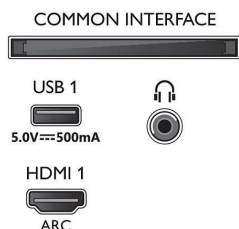

Formgivning

- TV-farge: Matt svart ramme
- Stativutforming: Svarte stenger

Mål

- Eske dybde: 174.0 millimeter
- Eskehøyde: 1025.0 millimeter
- Eskebredde: 1757.0 millimeter
- Produktvekt: 24,7 kg
- Bredde, apparat: 1572,4 millimeter
- Høyde, stativ: 27.0 millimeter
- Bredde, apparat (med stativ): 1572.4 millimeter
- Veggfeste-kompatibel: 300 x 300 mm
- Høyde, apparat: 76,6 millimeter
- Dybde, stativ: 334,9 millimeter
- Vekt, inkl. emballasje: 32,9 kg
- Dybde, apparat: 85,1 millimeter
- Bredde, stativ: 807,6 millimeter
- Høyde, apparat (med stativ): 904,1 millimeter
- Dybde, apparat (med stativ): 334,9 millimeter
- Produktvekt (+stativ): 25,2 kg
- Avstand mellom to stativer: 807,6 millimeter
- Stativhøyde til nedre kant av TV-en: 27,0 millimeter

Connections

Side

Bottom

Utgivelsesdato
2023-06-30

Versjon: 5.5.2

© 2023 Koninklijke Philips N.V.
Alle rettigheter forbeholdt.

Spesifikasjonene kan endres uten varsel. Varemerker tilhører Koninklijke Philips N.V. eller deres respektive eiere.