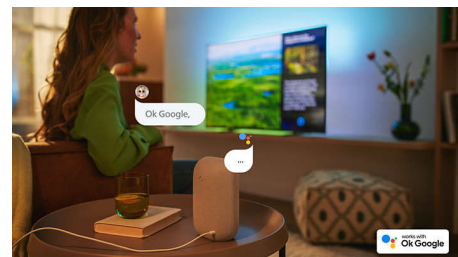

Slank og titalende form.

Ser du etter en TV som passer i rommet? Den praktisk talt rammefrie skjermen til den 4K-kompatible smart-TV-en passer inn overalt. De slanke føttene i matt svart får det til å virke som om skjermen svever over TV-enheten. Emballasjen vår og innpakningen er i resirkulert kartong og papir.

Flott til spilling.

Med Philips-TV-en får du det beste fra konsollen, med rask spilling og jevn grafikk. HDMI-tilkobling med støtte for VRR og en innstilling med lav ventetid aktiveres automatisk når du slår på konsollen. Ambilight-spillmodus gjør spenningen større.

70PUS8007/12

Android-TV

Philips Android-TV-en gir deg innholdet du vil ha, når du vil ha det. Du kan tilpasse hjemmeskjermen for å vise favorittappene dine, slik at det er enkelt å strøme filmene og TV-seriene du er glad i – eller fortsette fra der du slapp.

Talekontroll med kunstig intelligens

Du kan bruke stemmen til å styre Philips Android-TV-en via en høyttaler som har Google Assistant, eller via en app for Android TV-fjernkontroll. Vil du finne apper, strøme innhold eller spille spill? Da er det bare å spørre.