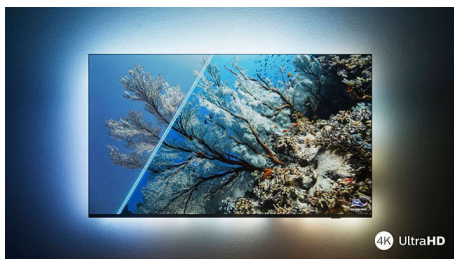

PHILIPS

4K UHD LED Android-TV

Tresidig Ambilight-TV De viktigste HDR-formater støttes, Dolby Vision og Dolby Atmos, 177 cm (70") Android-TV

Høydepunkter

Philips Ambilight

Med Philips Ambilight blir den fantastiske opplevelsen av å se på en Philips-TV enda større. LED-lys rundt kanten av TV-en lyser og endrer farge, perfekt synkronisert med fargene på skjermen – eller musikken din. Det er så varmt og oppslukende at du lurer på hvordan du likte TV-en uten den.

4K UHD LED-TV

Elsk det du ser på med denne 4K UHD LED TV-en. Philips Pixel Precise Ultra HD-behandlingsmotoren optimaliserer bildekvaliteten for å gi skarpe bilder, fylldige farger og jevne bevegelser. Du får den best mulige seeropplevelsen hver gang.

Slank og titalende form.

Ser du etter en TV som passer i rommet? Den praktisk talt rammefrie skjermen til den 4K-kompatible smart-TV-en passer inn overalt. De slanke føttene i matt svart får det til å virke som om skjermen svever over TV-enheten. Emballasjen vår og innpakningen er i resirkulert kartong og papir.