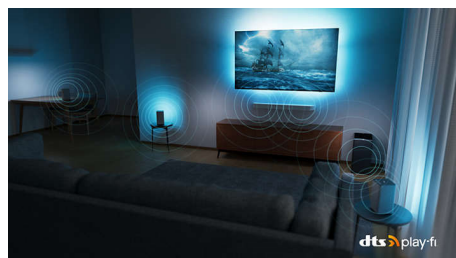

### Saderīgs ar DTS Play-Fi

Philips bezvadu mājas sistēma ar DTS Play-Fi ļauj pāris sekunžu laikā pievienot saderīgus jūsu

50PUS8517/12

mājās esošos soundbar skaļruņus un bezvadu skaļruņus. Klausieties filmas virtuvē. Atskaņojiet mūziku jebkurā vietā. Jūs pat varat izveidot mājas kinoteātra telpisko skaņas sistēmu, izmantojot Philips televizoru kā centrālo skaļruni.