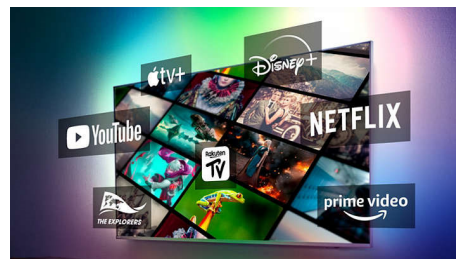

Android TV

Jūsu Philips Android TV nodrošina jums vēlamu saturu, kad vien vēlaties. Jūs varat pielāgot sākuma ekrānu, lai parādītu savas iecienītās lietotnes, padarot vienkāršu jūsu mīļāko filmu un šovu straumēšanas sākšanu. Vai arī turpiniet, ko iesākat.