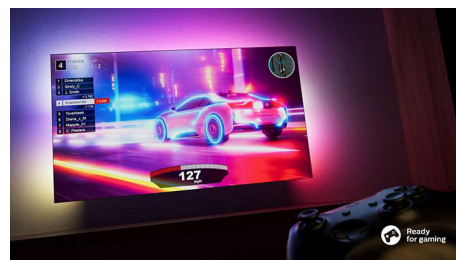

Gatavs spēlēm

Philips televizors ir lieliski piemērots spēlēm. Kad ieslēdzat spēļu konsoli, televizors automātiski pārslēdz ļoti zema latentuma iestatījumu, kas nodrošina lielisku reaģēšanu uz spēles sižetu un satriecoši plūstošu grafiku. Televizors atbalsta HDMI 2.1 un VRR, un Ambilight spēļu režīms rada aizraujošu spēles atmosfēru turpat istabā.