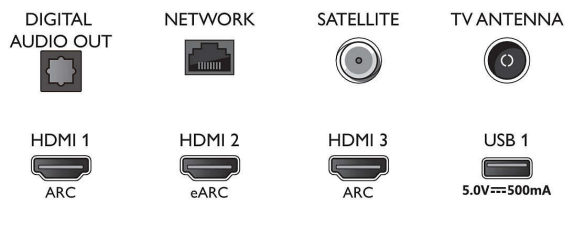

## Connections

Side

Bottom

Izlaides datums  
2023-07-19

Versija: 6.3.1

EAN: 87 18863 03407 1

© 2023 Koninklijke Philips N.V.  
Visas tiesības patur autors.

Specifikācijas var tikt mainītas bez paziņojuma. Preču zīmes ir Koninklijke Philips N.V. vai to attiecīgu īpašnieku īpašums.