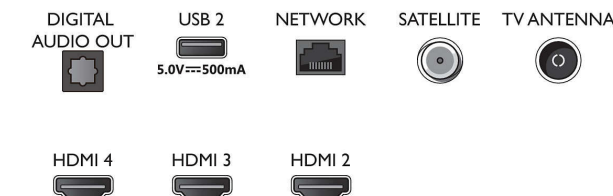

Accessoires

- Meegeleverde accessoires: Afstandsbediening, 2 AAA-batterijen, Tafelstandaard, Voedingskabel, Snelstartgids, Brochure met wettelijk verplichte informatie en veiligheidsgegevens

Ontwerp

- Kleuren van de TV: Antracietgrijze rand
- Ontwerp van de standaard: Antracietgrijze standaard

Afmetingen

- Breedte van het apparaat: 1231,2 mm
- Hoogte van het apparaat: 709,6 mm
- Diepte van het apparaat: 79,4 mm
- Gewicht van het product: 14,2 kg
- Breedte van het apparaat (met standaard): 1231,2 mm
- Hoogte van het apparaat (met standaard): 736,6 mm
- Diepte van het apparaat (met standaard): 255,8 mm
- Gewicht (incl. standaard): 14,4 kg
- Breedte van de doos: 1360,0 mm
- Hoogte van de doos: 840,0 mm
- Diepte van de doos: 160,0 mm
- Gewicht (incl. verpakking): 17,8 kg
- Breedte van de standaard: 714,0 mm
- Hoogte van de standaard: 27,0 mm
- Diepte van de standaard: 255,8 mm
- Geschikt voor wandmontage: 200 x 300 mm

Connections

Side

Bottom

Publicatiedatum
2023-07-22

Versie: 5.0.1

EAN: 87 18863 03498 9

© 2023 Koninklijke Philips N.V.
Alle rechten voorbehouden.

Specificaties kunnen zonder voorafgaande kennisgeving worden gewijzigd. Handelsmerken zijn het eigendom van Koninklijke Philips N.V. en hun respectieve eigenaren.