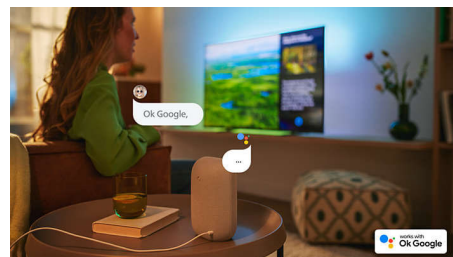

AI-spraakbediening

U kunt uw Philips Android TV met uw stem bedienen via elke luidspreker met de Google Assistent of via een Android TV Remote-app. Wilt u apps zoeken, content streamen of games spelen? Vraag het gewoon.

Philips 4K UHD-TV

Scherp HDR-beeld. Philips 4K UHD-TV.

Slank, aantrekkelijk ontwerp

Slank, aantrekkelijk ontwerp