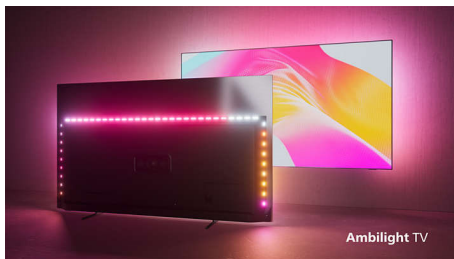

PHILIPS

4K UHD Android TV

TV met 3-zijdige Ambilight Voornaamste HDR-indelingen ondersteund, Dolby Vision en Dolby Atmos, Android TV van 139 cm (55")

Kenmerken

Philips Ambilight

Met Philips Ambilight wordt het kijken naar een Philips-TV nog intenser! LED-lampen rond de rand van de TV lichten op en veranderen van kleur in perfecte overeenstemming met de kleuren van de actie op het scherm of bij de muziek. Het is zo warm en meeslepend dat u zich afvraagt hoe u het zo lang zonder hebt kunnen doen.