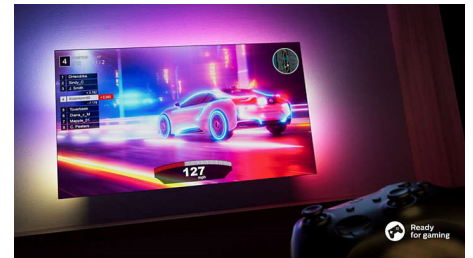

Pronto para jogar

O seu televisor Philips é excelente para gaming. Ao ligar a consola, o televisor entra automaticamente numa definição de ultra baixa latência, que garante uma jogabilidade com grande capacidade de resposta e gráficos incrivelmente fluidos. Suporta HDMI 2.1 e VRR e, com o modo de gaming do Ambilight, leva a emoção para a divisão.