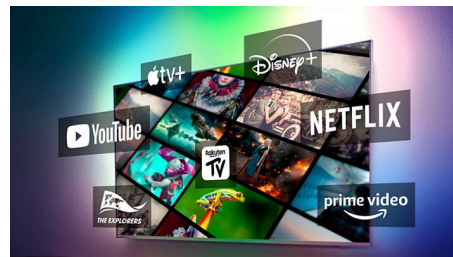

Android TV

Jūsu Philips Android TV nodrošina jums vēlamo saturu, kad vien vēlaties. Jūs varat pielāgot sākuma ekrānu, lai parādītu savas iecienītās lietotnes, padarot vienkāršu jūsu mīļāko filmu un šovu straumēšanas sākšanu. Vai arī turpiniet, ko iesākat.