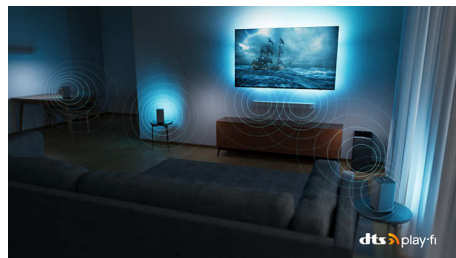

Saderīgs ar DTS Play-Fi

Philips bezvadu mājas sistēma ar DTS Play-Fi ļauj pāris sekunžu laikā pievienot saderīgus jūsu mājās esošos soundbar skaļruņus un bezvadu skaļruņus. Klausieties filmas virtuvē. Atskaņojiet mūziku jebkurā vietā. Jūs pat varat

55PUS8857/12

izveidot mājas kinoteātra telpisko skaņas sistēmu, izmantojot Philips televizoru kā centrālo skaļruni.