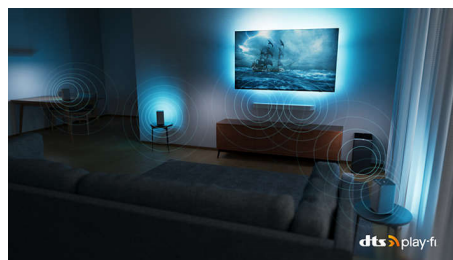

DTS Play-Fi-kompatibel

Med Philips' trådløse Home System fra DTS Play-Fi kan du koble til compatible lydplanker og trådløse høyttalere rundt om i hjemmet på

43PUS8887/12

få sekunder. Lytt til filmer på kjøkkenet. Spill av musikk hvor som helst. Du kan til og med lage et surroundlydsystem for hjemmekino ved å bruke Philips-TV-en som en sentral høyttaler.