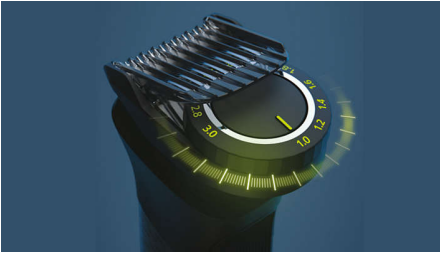

De gepatenteerde trimkam biedt 11 lengtestanden tussen 1-3 mm, zodat u een gelijkmatig trimresultaat kunt bereiken op de exacte lengte die u wilt.

Zelfslijpende stalen mesjes

Roestvrijstalen mesjes blijven net zo scherp als op dag 1 voor langdurige prestaties. Geen olie nodig.