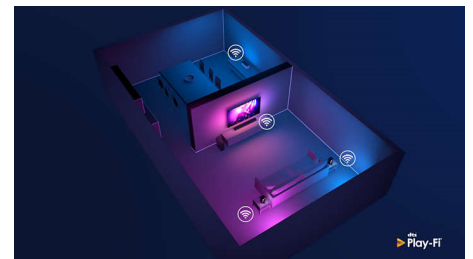

DTS Play-Fi kompatibilnost

DTS Play-Fi na Philips televizoru vam omogućava da povežete kompatibilne zvučnike u bilo kojoj prostoriji. Imate bežične zvučnike u kuhinji? Slušajte film dok pravite grickalice ili pratite sportskog komentatora dok svima ne pripremite piće.

AI glasovna kontrola

Ovaj Philips Android televizor nudi više glasovnih pomoćnika! Upravlajte televizorom preko uređaja sa uslugom Google Home. Odnosno, izaberite uslugu Alexa i upravljajte televizorom preko uređaja na kojima je omogućena ova usluga.