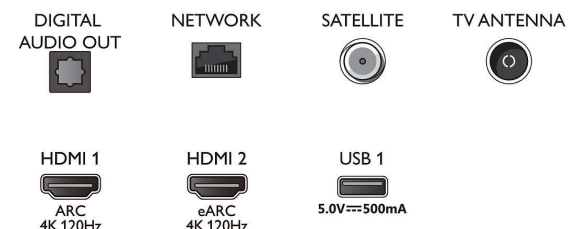

Dizajn

- Boje na televizoru: Metalni okvir
- Dizajn postolja: Metalne tamne hromirane brušene šipke

Connections

Side

Bottom

Datum izlaska 2023-07-23

Verzija: 9.9.2

EAN: 87 18863 02897 1