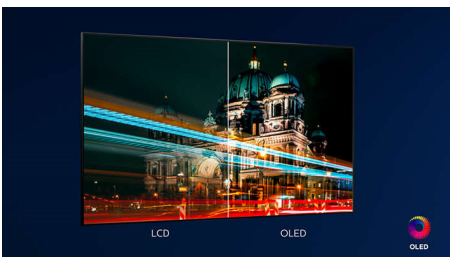

Philips OLED televizor

Uz Philips OLED TV dobijate širi ugao gledanja i jedinstveno živopisnu sliku. Nijanse crne su dublje. Prikaz boja je verniji. Detalji u senkama i istaknutim delovima se precizno reprodukuju.

Podržani su svi glavni HDR formati. Osetićete svaku scenu u punom sjaju.