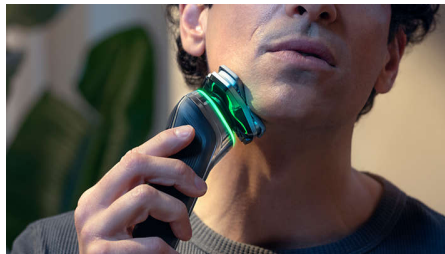

360-D painduvad raseerimispead

Philipsi elektrilisel pardlil on täiesti painduvad pead, mis pöörlevad 360 kraadi ning järgivad teie näo- ja kaelakontuure, et raseerida tõhusalt ja mugavalt.