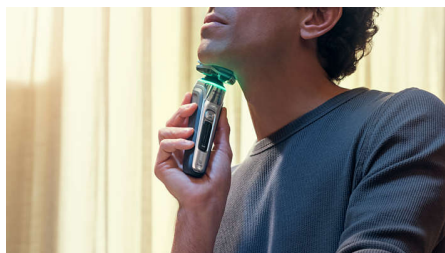

PowerAdapti andur

Elektrilisel pardlil on nutikas näokarvade tuvastamise tehnoloogia, mis tuvastab karvatihedust 500 korda sekundis. PowerAdapti andur kohandab jõudlust automaatselt, tagades hõlpsa ja õrna raseerimise.