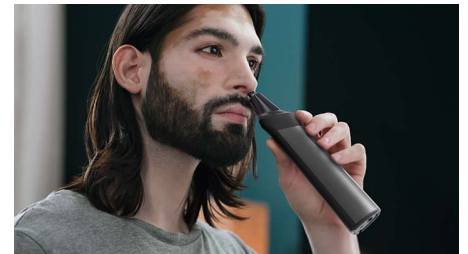

Comfortabele lichaamsverzorging

Scheer comfortabel onder de nek met ons scheerhulpstuk voor het hele lichaam. Een uniek huidbeschermingssysteem beschermt

gevoelige gebieden terwijl u zich scheert tot 0,5 mm. U kunt ook lichaamshaar trimmen met de opzetkam.

Eenvoudig haar knippen

Met het systeem met meerdere kammen van de trimmer kunt u lengtestanden tussen 0,5 en 20 mm kiezen om thuis uw kapsel te creëren.

Neus-/oor/wenkbrauw trimmen

Het opzetstuk voor de neus-/oortrimmer verwijdert ongewenst neus- en oorhaar snel en veilig. Houd uw wenkbrauwen eenvoudig netjes en opgeruimd met de speciale wenkbrauwkam.