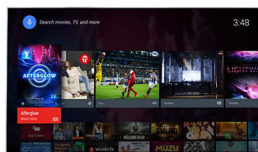

Quad Core + Android

O processador Quad Core da Philips une-se ao poder do Android para proporcionar uma experiência de jogo emocionante. E com o sistema Android no seu televisor, poderá navegar, iniciar aplicações e reproduzir vídeos

de uma forma extremamente rápida, intuitiva e divertida.

Google Play

O Google Play™ possui um vasto catálogo de jogos de alta qualidade para todas as idades. Otimizados para serem utilizados no seu televisor, estes têm uma ótima aparência e são muito divertidos. Não necessita de ocupar espaço em casa com mais uma consola de jogos; com um comando de jogos USB universal pode navegar e jogar facilmente.

Jogos em nuvem

Os jogos em nuvem oferecem um vasto catálogo online de jogos de alta qualidade para todas as idades, todos os gostos e todos os níveis de jogo. Basta escolher um jogo e jogá-lo no seu televisor!