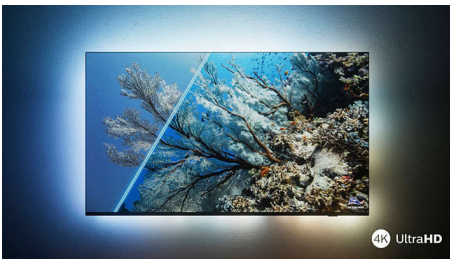

Spilgts HDR attēls

Vai vēlaties, lai ikvienā ainā attēls būtu ideāls? Šis Philips 4K UHD televizors atbalsta visus galvenos HDR formātus, kas nozīmē, ka jūs iegūstat dzidrus un skaidrus attēlus. Jūs redzēsiet katru detaļu pat tumšās un spilgtās vietās.