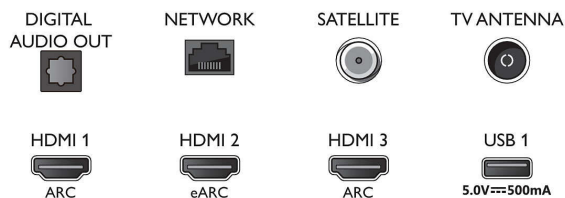

## Connections

Side

Bottom

Izlaides datums  
2023-07-19

Versija: 6.3.1

EAN: 87 18863 03409 5

© 2023 Koninklijke Philips N.V.  
Visas tiesības patur autors.

Specifikācijas var tikt mainītas bez paziņojuma. Preču zīmes ir Koninklijke Philips N.V. vai to attiecīgu īpašnieku īpašums.