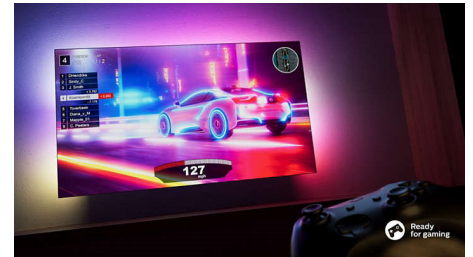

Gatavs spēlēm

Philips televizors ir lieliski piemērots spēlēm. Kad ieslēdzat spēļu konsoli, televizors automātiski pārslēdz ļoti zema latentuma iestatījumu, kas nodrošina lielisku reaģēšanu uz spēles sižetu un satriecoši plūstošu grafiku. Televizors atbalsta HDMI 2.1 un VRR, un Ambilight spēļu režīms rada aizraujošu spēles atmosfēru turpat istabā.