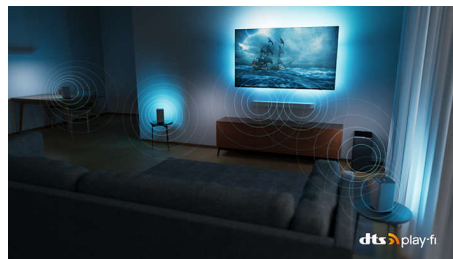

Saderīgs ar DTS Play-Fi

Philips bezvadu mājas sistēma ar DTS Play-Fi ļauj pāris sekunžu laikā pievienot saderīgus jūsu

65PUS8517/12

mājās esošos soundbar skaļruņus un bezvadu skaļruņus. Klausieties filmas virtuvē. Atskaņojiet mūziku jebkurā vietā. Jūs pat varat izveidot mājas kinoteātra telpisko skaņas sistēmu, izmantojot Philips televizoru kā centrālo skaļruni.