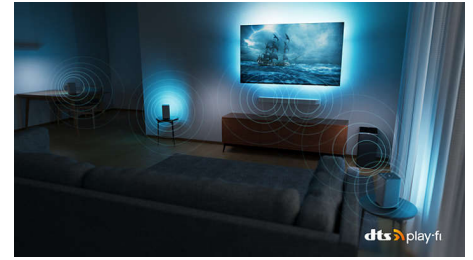

Compatível com DTS Play-Fi

O sistema sem fios em casa da Philips com DTS Play-Fi permite-lhe ligar a soundbars e altifalantes sem fios compatíveis em toda a sua casa em segundos. Ouça filmes na cozinha. Reproduza música em qualquer lugar. Pode até criar um sistema de som surround de cinema em casa ao utilizar o seu televisor Philips como um altifalante central.