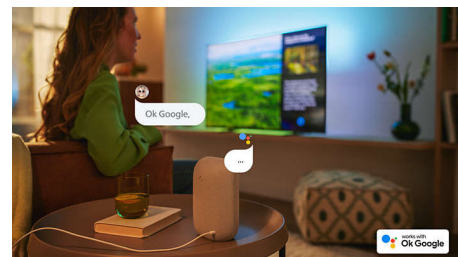

Slank og tiltalende form.

Ser du etter en TV som passer i rommet? Den praktisk talt rammefrie skjermen til den 4K-kompatible smart-TV-en passer inn overalt. De slanke føttene i matt svart får det til å virke som om skjermen svever over TV-enheten. Emballasjen vår og innpakningen er i resirkulert kartong og papir.

Flott til spilling.

Med Philips-TV-en får du det beste fra konsollen, med rask spilling og jevn grafikk. HDMI-tilkobling med støtte for VRR og en innstilling med lav ventetid aktiveres automatisk når du slår på konsollen. Ambilight-spillmodus gjør spenningen større.

43PUS8007/12

Android-TV

Philips Android-TV-en gir deg innholdet du vil ha, når du vil ha det. Du kan tilpasse hjemmeskjermen for å vise favorittappene dine, slik at det er enkelt å strøme filmene og TV-seriene du er glad i – eller fortsette fra der du slapp.

Talekontroll med kunstig intelligens

Du kan bruke stemmen til å styre Philips Android-TV-en via en høyttaler som har Google Assistant, eller via en app for Android TV-fjernkontroll. Vil du finne apper, strøme innhold eller spille spill? Da er det bare å spørre.