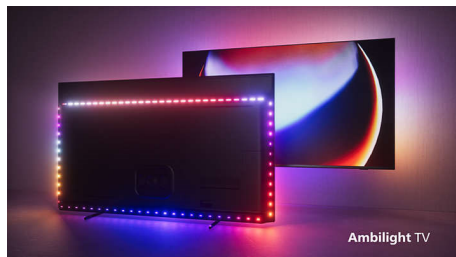

PHILIPS

Televizor Android TV MiniLED 4K UHD

Procesor P5 AI Perfect Picture Sunet Dolby Atmos, Televizor cu Ambilight pe 4 laturi, Android TV de 139 cm (55")

Repere

Ambilight pe 4 laturi

Cu Ambilight, experiența extraordinară de vizionare la un televizor Philips MiniLED devine și mai impresionantă. LED-urile de pe cele patru laturi ale televizorului luminează și își schimbă culoarea în perfectă sincronizare cu culorile acțiunii de pe ecran sau cu muzica. Lumina este atât de caldă și de captivantă, încât te vei întreba cum te-ai putut uita vreodată la televizor fără ea.

Televizor MiniLED

Televizorul tău Philips cu MiniLED-uri acceptă toate principalele formate HDR și îți oferă o imagine cu adevărat captivantă pe un ecran mare, cu nuanțe de negru intense și culori fidele. Sute de zone inteligente iluminate în fundal sunt estompeate sau iluminate independent, pentru a oferi contrast excelent și profunzime realistă.