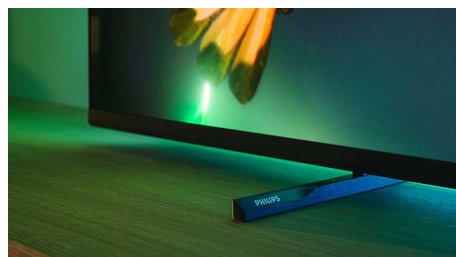

Design premium

Rama de aluminiu ultrasubțire și suportul din metal lucios conferă acestui televizor un stil distinctiv. Telecomanda este finisată cu piele Muirhead moale, obținută în mod responsabil și se aprinde când o iei în mână. Ambalajele și inserțiile noastre utilizează carton și hârtie reciclate.