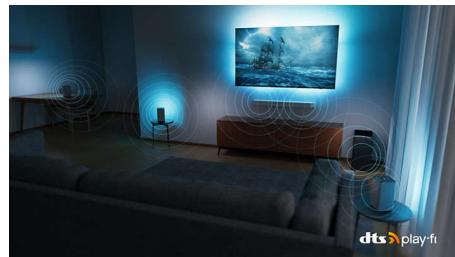

Dolby Vision și Dolby Atmos

Cu Dolby Vision și Dolby Atmos integrate, filmele, seriile și jocurile arată și sună incredibil. Vezi imaginea pe care regizorul a dorit să o vezi, fără scene dezamăgitoare, prea întunecate pentru a distinge ceva! Auzi clar fiecare cuvânt. Bucură-te de efecte sonore care îți dau impresia că acțiunea are loc chiar în jurul tău.

Compatibil cu DTS Play-Fi

Sistemul wireless Philips pentru acasă cu DTS Play-Fi îți permite să conectezi în câteva secunde soundbaruri și boxe wireless compatibile din diverse locuri din casă. Ascultă filme în bucătărie. Redă muzică oriunde. Poți chiar crea un sistem de sunet surround home theatre utilizând televizorul Philips ca boxă centrală.