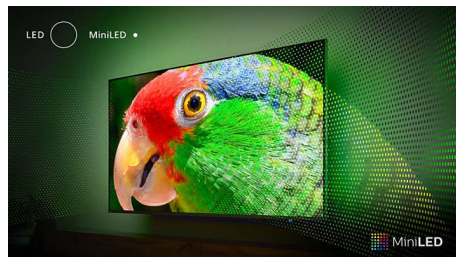

PHILIPS

Televizor Android TV MiniLED 4K UHD

Procesor P5 AI Perfect Picture Sunet Dolby Atmos, Televizor cu Ambilight pe 4 laturi, Android TV de 139 cm (55")

Repere

Ambilight pe 4 laturi

Cu Ambilight, experiența extraordinară de vizionare la un televizor Philips MiniLED devine și mai impresionantă. LED-urile de pe cele patru laturi ale televizorului luminează și își schimbă culoarea în perfectă sincronizare cu culorile acțiunii de pe ecran sau cu muzica. Lumina este atât de caldă și de captivantă, încât te vei întreba cum te-ai putut uita vreodată la televizor fără ea.

Procesor de imagine P5 cu AI

Procesorul Philips P5 cu AI oferă o imagine atât de realistă încât ai impresia că poți păși dincolo de ecran. Un algoritm AI cu învățare profundă procesează imaginile într-un mod similar cu creierul uman. Indiferent ce vizionezi, obții detalii și contrast realiste, culori bogate și mișcări line.

Televizor MiniLED

Televizorul tău Philips cu MiniLED-uri acceptă toate principalele formate HDR și îți oferă o imagine cu adevărat captivantă pe un ecran mare, cu nuanțe de negru intense și culori fidele. Sute de zone inteligente iluminate în fundal sunt estompeate sau iluminate independent, pentru a oferi contrast excelent și profunzime realistă.