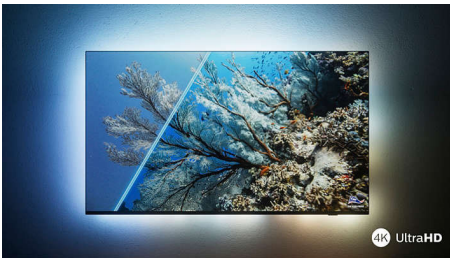

PHILIPS

4K UHD LED Android TV

TV met 3-zijdige Ambilight Voornaamste HDR-indelingen ondersteund, P5 Perfect Picture Engine, 164 cm (65") Android TV

Kenmerken

De TV met Ambilight.

Met Philips Ambilight wordt het kijken naar een Philips-TV nog intenser! LED-lampen rond de rand van de TV lichten op en veranderen van kleur in perfecte overeenstemming met de kleuren van de actie op het scherm of bij de muziek. Het is zo warm en meeslepend dat u zich afvraagt hoe u het zo lang zonder hebt kunnen doen.

Levendig HDR-beeld

Wilt u genieten van een perfect beeld voor elke scène? Uw Philips 4K UHD-TV is compatibel met alle belangrijke HDR-indelingen, waardoor u geniet van schitterende, scherpe beelden. U ziet elk detail, zelfs in donkere en lichte gebieden.