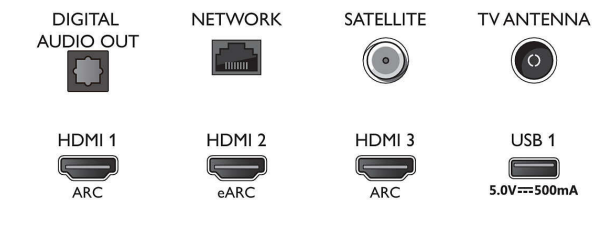

Ontwerp

- Kleuren van de TV: Antracietgrijze rand
- Ontwerp van de standaard: Antracietgrijze V-staafjes

Afmetingen

- Breedte van het apparaat: 1450,5 mm
- Hoogte van het apparaat: 833,5 mm
- Diepte van het apparaat: 85,1 mm
- Gewicht van het product: 24,5 kg
- Breedte van het apparaat (met standaard): 1450,5 mm
- Hoogte van het apparaat (met standaard): 904,9 mm
- Diepte van het apparaat (met standaard): 297,5 mm
- Gewicht (incl. standaard): 24,9 kg
- Breedte van de doos: 1600,0 mm
- Hoogte van de doos: 995,0 mm
- Diepte van de doos: 170,0 mm
- Gewicht (incl. verpakking): 31,0 kg
- Breedte van de standaard: 806,2/1226,2 mm
- Hoogte van de standaard: 70,0 mm
- Diepte van de standaard: 270,9 mm
- Afstand tussen 2 standaarden: 806,2/1226,2 mm
- Hoogte van de standaard tot de onderrand van de TV: 70,0 mm
- Geschikt voor wandmontage: 300 x 300 mm

Connections

Side

Bottom

Publicatiedatum
2023-07-22

Versie: 6.3.1

EAN: 87 18863 03409 5

© 2023 Koninklijke Philips N.V.
Alle rechten voorbehouden.

Specificaties kunnen zonder voorafgaande kennisgeving worden gewijzigd. Handelsmerken zijn het eigendom van Koninklijke Philips N.V. en hun respectieve eigenaren.