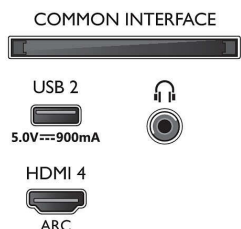

Ontwerp

- Kleuren van de TV: Antracietgrijze rand
- Ontwerp van de standaard: Antracietgrijze V-staafjes

Afmetingen

- Breedte van het apparaat: 1450,5 mm
- Hoogte van het apparaat: 833,5 mm
- Diepte van het apparaat: 85,1 mm
- Gewicht van het product: 24,5 kg
- Breedte van het apparaat (met standaard): 1450,5 mm
- Hoogte van het apparaat (met standaard): 904,9 mm
- Diepte van het apparaat (met standaard): 297,5 mm
- Gewicht (incl. standaard): 24,9 kg
- Breedte van de doos: 1600,0 mm
- Hoogte van de doos: 995,0 mm
- Diepte van de doos: 170,0 mm
- Gewicht (incl. verpakking): 31,0 kg
- Breedte van de standaard: 806,2/1226,2 mm
- Hoogte van de standaard: 70,0 mm
- Diepte van de standaard: 270,9 mm
- Afstand tussen 2 standaarden: 806,2/1226,2 mm
- Hoogte van de standaard tot de onderrand van de TV: 70,0 mm
- Geschikt voor wandmontage: 300 x 300 mm

Connections

Side

Bottom

Publicatiedatum
2023-07-22

Versie: 6.3.1

EAN: 87 18863 03409 5

© 2023 Koninklijke Philips N.V.
Alle rechten voorbehouden.

Specificaties kunnen zonder voorafgaande kennisgeving worden gewijzigd. Handelsmerken zijn het eigendom van Koninklijke Philips N.V. en hun respectieve eigenaren.