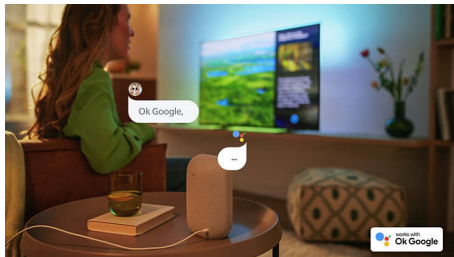

Philips 6900 series
Android Smart TV LED

80 cm (32")

TV LED
Controle de voz com IA /
Android

32PHG6917

Cabe em qualquer lugar. E é bonita.

Android TV LED HD

À procura da melhor TV para um apartamento ou quarto pequenos? Esta TV Philips de 32 polegadas fica ótima em qualquer lugar. Philips Android TV: imagem e som nítidos, além de muita inteligência.

Luz linda. Excelente imagem.

- Visualização dinâmica. TV LED HD Philips.
- Projetado para se destacar.
- Bisel preto com hastes foscas de plástico de ponta.

Conteúdo em suas mãos.

- Controle de voz. Google Assistente.
- Simplesmente inteligente. Android TV

Precisão de imagem e nitidez de som da Philips.

- Mecanismo Pixel Plus HD. Sempre uma imagem extremamente nítida.
- Compatível com sound bars com Dolby Atmos

PHILIPS

Destques

Controle de voz com IA

Pressione um botão no controle remoto para falar com o Google Assistente. Controle a TV ou os dispositivos smart home compatíveis com o Google Assistente usando sua voz.

Bisel preto com hastes foscas de plástico de ponta.

Dolby Atmos

Mais dramático, independente do que você assistir. Esta Android TV da Philips é compatível com sound bars com Dolby Atmos,

que reproduzem profundidade e altura. Você experimentará o som surround tridimensional virtual que flui para cima e ao seu redor.