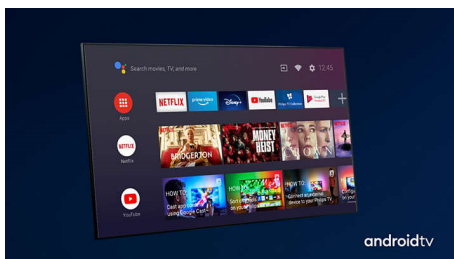

Simplesmente inteligente. Android TV

Sua Android TV Philips oferece o conteúdo que você deseja, quando você quiser. Você pode personalizar a tela inicial para exibir seus

aplicativos favoritos, facilitando a transmissão dos filmes e programas que você adora. Ou retome de onde parou.

Design

Com um bisel preto e hastes finas, esta elegante TV tem um estilo distinto. Seja como um destaque na cozinha ou para se misturar com a decoração do quarto, ela é perfeita para espaços pequenos.

Design

Bisel preto com hastes foscas de plástico de ponta.

Dolby Atmos

Mais dramático, independente do que você assistir. Esta Android TV da Philips é compatível com sound bars com Dolby Atmos,

que reproduzem profundidade e altura. Você experimentará o som surround tridimensional virtual que flui para cima e ao seu redor.

TV LED

Curta tudo o que gosta de assistir em uma TV LED HD Philips. O mecanismo de processamento da TV otimiza a qualidade da imagem para oferecer imagens nítidas, cores ricas e movimentos suaves. Você sempre terá uma experiência visual cheia de vida.

Pixel Plus HD

Mecanismo Pixel Plus HD. Sempre uma imagem extremamente nítida.