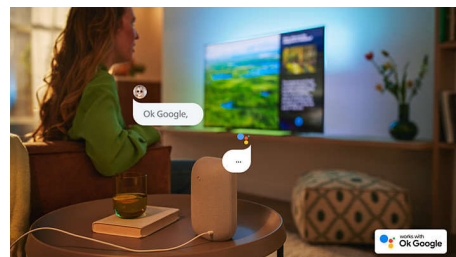

Slank og titalende form.

Ser du etter en TV som passer i rommet? Den praktisk talt rammefrie skjermen til den 4K-kompatible smart-TV-en passer inn overalt. De slanke føttene i matt svart får det til å virke som om skjermen svever over TV-enheten. Emballasjen vår og innpakningen er i resirkulert kartong og papir.

Flott til spilling.

Med Philips-TV-en får du det beste fra konsollen, med rask spilling og jevn grafikk. HDMI-tilkobling med støtte for VRR og en innstilling med lav ventetid aktiveres automatisk når du slår på konsollen. Ambilight-spillmodus gjør spenningen større.

65PUS8007/12

Android-TV

Philips Android-TV-en gir deg innholdet du vil ha, når du vil ha det. Du kan tilpasse hjemmeskjermen for å vise favorittappene dine, slik at det er enkelt å strøme filmene og TV-seriene du er glad i – eller fortsette fra der du slapp.

Talekontroll med kunstig intelligens

Du kan bruke stemmen til å styre Philips Android-TV-en via en høyttaler som har Google Assistant, eller via en app for Android TV-fjernkontroll. Vil du finne apper, strøme innhold eller spille spill? Da er det bare å spørre.