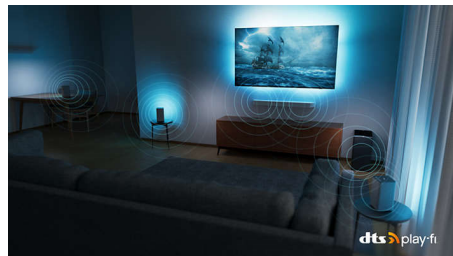

Compatibel met DTS Play-Fi

Het draadloze Home-systeem van Philips is uitgerust met DTS Play-Fi waarmee u in enkele seconden verbinding met compatibele soundbars en draadloze luidsprekers in uw

65PUS8837/12

huis maakt. Luister naar films in de keuken. Speel overal muziek af. U kunt zelfs een home cinema Surround Sound-systeem creëren door uw Philips-TV als centrale luidspreker te gebruiken.