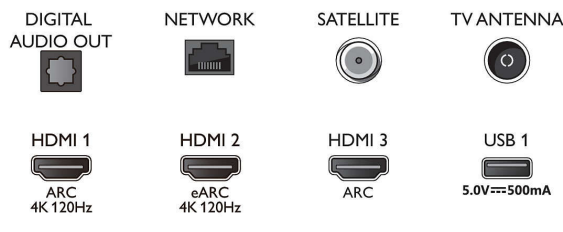

Ontwerp

- Kleuren van de TV: Zilverkleurige rand
- Ontwerp van de standaard: Lichtzilveren gecentreerde standaard
- Afstandsbediening: met QWERTY

Afmetingen

- Diepte van de doos: 170,0 mm
- Hoogte van de doos: 995,0 mm
- Breedte van de doos: 1600,0 mm
- Gewicht van het product: 24,5 kg
- Breedte van het apparaat: 1450,5 mm
- Hoogte van de standaard: 70,0 mm
- Breedte van het apparaat (met standaard): 1450,5 mm
- Geschikt voor wandmontage: 300 x 300 mm
- Hoogte van het apparaat: 842,2 mm
- Diepte van de standaard: 289,1 mm
- Gewicht (incl. verpakking): 35,7 kg
- Diepte van het apparaat: 85,1 mm
- Breedte van de standaard: 379,8 mm
- Hoogte van het apparaat (met standaard): 906,9 mm
- Diepte van het apparaat (met standaard): 289,1 mm
- Gewicht (incl. standaard): 27,2 kg

Connections

Side

Bottom

Publicatiedatum
2023-07-02

Versie: 7.3.4

EAN: 87 18863 03434 7

© 2023 Koninklijke Philips N.V.
Alle rechten voorbehouden.

Specificaties kunnen zonder voorafgaande kennisgeving worden gewijzigd. Handelsmerken zijn het eigendom van Koninklijke Philips N.V. en hun respectieve eigenaren.