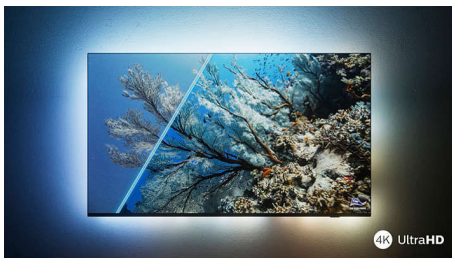

PHILIPS

4K UHD LED Android TV

TV met 3-zijdige Ambilight Voornaamste HDR-indelingen ondersteund, P5 Picture Engine-120 Hz, 164 cm (65") Android TV

Kenmerken

De TV met Ambilight.

Met Philips Ambilight wordt het kijken naar een Philips-TV nog intenser! LED-lampen rond de rand van de TV lichten op en veranderen van kleur in perfecte overeenstemming met de kleuren van de actie op het scherm of bij de muziek. Het is zo warm en meeslepend dat u zich afvraagt hoe u het zo lang zonder hebt kunnen doen.

Levendig HDR-beeld

Wilt u genieten van een perfect beeld voor elke scène? Uw Philips 4K UHD-TV is compatibel met alle belangrijke HDR-indelingen, waardoor u geniet van schitterende, scherpe beelden. U ziet elk detail, zelfs in donkere en lichte gebieden.