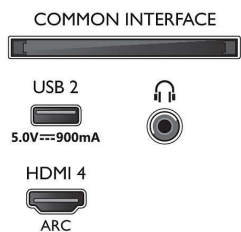

Ontwerp

- Kleuren van de TV: Zilverkleurige rand
- Ontwerp van de standaard: Lichtzilveren gecentreerde standaard
- Afstandsbediening: met QWERTY

Afmetingen

- Diepte van de doos: 170,0 mm
- Hoogte van de doos: 995,0 mm
- Breedte van de doos: 1600,0 mm
- Gewicht van het product: 24,5 kg
- Breedte van het apparaat: 1450,5 mm
- Hoogte van de standaard: 70,0 mm
- Breedte van het apparaat (met standaard): 1450,5 mm
- Geschikt voor wandmontage: 300 x 300 mm
- Hoogte van het apparaat: 842,2 mm
- Diepte van de standaard: 289,1 mm
- Gewicht (incl. verpakking): 35,7 kg
- Diepte van het apparaat: 85,1 mm
- Breedte van de standaard: 379,8 mm
- Hoogte van het apparaat (met standaard): 906,9 mm
- Diepte van het apparaat (met standaard): 289,1 mm
- Gewicht (incl. standaard): 27,2 kg

Connections

Side

Bottom

Publicatiedatum
2023-07-02

Versie: 7.3.4

EAN: 87 18863 03434 7

© 2023 Koninklijke Philips N.V.
Alle rechten voorbehouden.

Specificaties kunnen zonder voorafgaande kennisgeving worden gewijzigd. Handelsmerken zijn het eigendom van Koninklijke Philips N.V. en hun respectieve eigenaren.