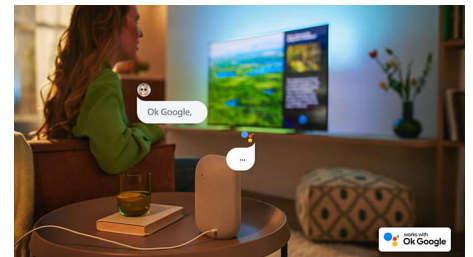

Slank og tiltalende form.

Ser du etter en TV som passer i rommet? Den praktisk talt rammefrie skjermen til den 4K-kompatible smart-TV-en passer inn overalt. De slanke føttene i matt svart får det til å virke som om skjermen svever over TV-enheten. Emballasjen vår og innpakningen er i resirkulert kartong og papir.

Flott til spilling.

Med Philips-TV-en får du det beste fra konsollen, med rask spilling og jevn grafikk. HDMI-tilkobling med støtte for VRR og en innstilling med lav ventetid aktiveres automatisk når du slår på konsollen. Ambilight-spillmodus gjør spenningen større.

50PUS8007/12

Android-TV

Philips Android-TV-en gir deg innholdet du vil ha, når du vil ha det. Du kan tilpasse hjemmeskjermen for å vise favorittappene dine, slik at det er enkelt å strøme filmene og TV-seriene du er glad i – eller fortsette fra der du slapp.

Talekontroll med kunstig intelligens

Du kan bruke stemmen til å styre Philips Android-TV-en via en høyttaler som har Google Assistant, eller via en app for Android TV-fjernkontroll. Vil du finne apper, strøme innhold eller spille spill? Da er det bare å spørre.