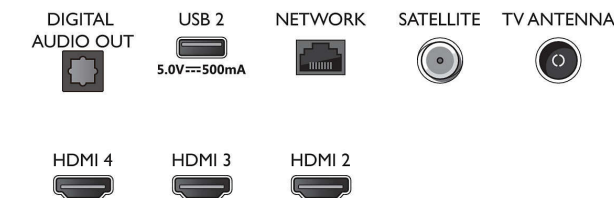

### Mål

- Bredde, apparat: 1450,5 millimeter
- Høyde, apparat: 833,5 millimeter
- Dybde, apparat: 85,1 millimeter
- Produktvekt: 21,6 kg
- Bredde, apparat (med stativ): 1450,5 millimeter
- Høyde, apparat (med stativ): 861,9 millimeter
- Dybde, apparat (med stativ): 293,2 millimeter
- Produktvekt (+stativ): 21,7 kg
- Eskebredde: 1600,0 millimeter
- Eskehøyde: 995,0 millimeter
- Eskedybde: 170,0 millimeter
- Vekt, inkl. emballasje: 27,7 kg
- Bredde, stativ: 810,0 millimeter
- Høyde, stativ: 27,0 millimeter
- Dybde, stativ: 293,2 millimeter
- Veggfeste-kompatibel: 300 x 300 mm

## Connections

Side

Bottom

Utgivelsesdato  
2023-07-23

Versjon: 5.0.1

EAN: 87 18863 03497 2

© 2023 Koninklijke Philips N.V.  
Alle rettigheter forbeholdt.

Spesifikasjonene kan endres uten varsel. Varemerker tilhører Koninklijke Philips N.V. eller deres respektive eiere.