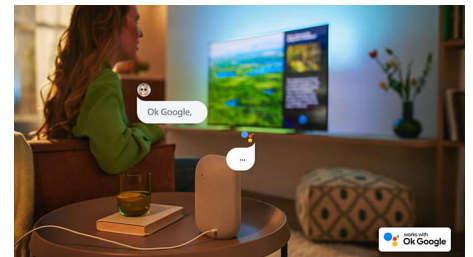

Talekontroll med kunstig intelligens

Du kan bruke stemmen til å styre Philips Android-TV-en via en høyttaler som har Google Assistant, eller via en app for Android TV-fjernkontroll. Vil du finne apper, strøme innhold eller spille spill? Da er det bare å spørre.

Philips 4K UHD TV

Skarpt HDR-bilde. Philips 4K UHD-TV.

Slank og tiltalende form

Slank og tiltalende form