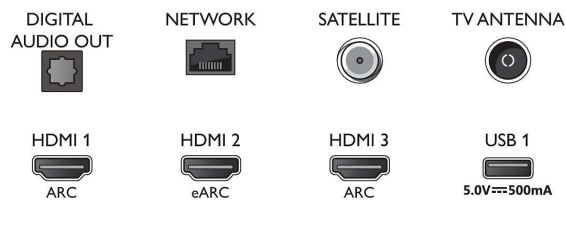

Afmetingen

- Breedte van het apparaat: 962,8 mm
- Hoogte van het apparaat: 558,2 mm
- Diepte van het apparaat: 77,1 mm
- Gewicht van het product: 9,1 kg
- Breedte van het apparaat (met standaard): 962,8 mm
- Hoogte van het apparaat (met standaard): 628,2 mm
- Diepte van het apparaat (met standaard): 221,5 mm
- Gewicht (incl. standaard): 9,3 kg
- Breedte van de doos: 1070,0 mm
- Hoogte van de doos: 650,0 mm
- Diepte van de doos: 140,0 mm
- Gewicht (incl. verpakking): 11,8 kg
- Breedte van de standaard: 777,0 mm
- Hoogte van de standaard: 70,0 mm
- Diepte van de standaard: 221,5 mm
- Afstand tussen 2 standaarden: 777,0 mm
- Hoogte van de standaard tot de onderrand van de TV: 777,0 mm
- Geschikt voor wandmontage: 100 x 200 mm

Connections

Side

Bottom

Publicatiedatum
2023-07-22

Versie: 6.3.1

EAN: 87 18863 03406 4

© 2023 Koninklijke Philips N.V.
Alle rechten voorbehouden.

Specificaties kunnen zonder voorafgaande kennisgeving worden gewijzigd. Handelsmerken zijn het eigendom van Koninklijke Philips N.V. en hun respectieve eigenaren.