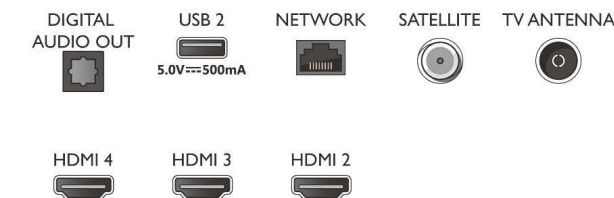

Bottom

Дата выпуска 2023-07-05

Версия: 12.4.1

EAN: 87 18863 02837 7

© 2023 Koninklijke Philips N.V.

Все права защищены.

Характеристики могут меняться без предварительного уведомления. Торговые марки являются собственностью Koninklijke Philips N.V. или соответствующих владельцев.

www.philips.com

* Электронный гид телепередач и фактическая доступность для просмотра (до 8 дней) зависят от страны и поставщика услуг.

* Этот телевизор поддерживает прием DVB для просмотра программ бесплатного ТВ. Отдельные операторы DVB могут не поддерживаться. Новый список поддерживаемых операторов можно найти в разделе FAQ на сайте технической поддержки Philips. Для некоторых операторов необходимы условный доступ и подписка. За дополнительными сведениями обращайтесь к операторам.

* Приложение Philips TV Remote и функциональные возможности различаются в зависимости от модели телевизора, страны и оператора, а также от модели смарт-устройства и ОС. Подробную информацию см. на веб-сайте www.philips.com/TVRemoteapp.

* Доступные приложения Smart TV могут отличаться в зависимости от модели телевизора и страны. Дополнительную информацию см. на веб-сайте: www.philips.com/smarttv.

* Лишь некоторые детали или компоненты этого телевизора содержат свинец, для них не существует альтернативных вариантов в соответствии с существующими исключениями директивы RoHS.

* Amazon, Alexa и все связанные логотипы являются товарными знаками компании Amazon.com, Inc. или ее аффилированных компаний. Amazon Alexa доступна на некоторых языках и в некоторых странах.

* Google Ассистент доступен на телевизорах Philips на базе ОС Android TV версии Android O (8) или выше. Google Ассистент доступен на некоторых языках и в некоторых странах; английский (Великобритания), немецкий (Германия) и французский (Франция) поддерживаются изначально. Список поддерживаемых языков/стран будет расширяться.