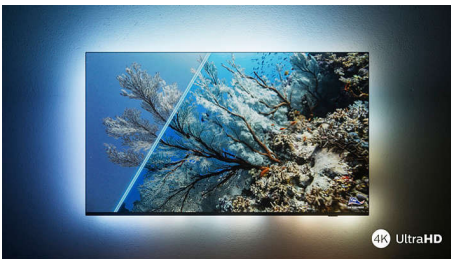

Levende HDR-bilde

Vil du oppleve et perfekt bilde for hver scene? Philips 4K UHD-TV-en er kompatibel med alle de store HDR-formatene, noe som betyr at du får strålende, skarpe bilder. Du vil se alle detaljer, selv i mørke og lyse områder.