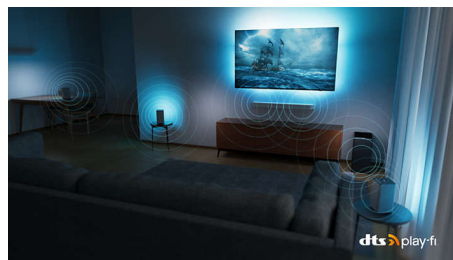

DTS Play-Fi-kompatibel

Med Philips' trådløse Home System fra DTS Play-Fi kan du koble til compatible lydplanker og trådløse høyttalere rundt om i hjemmet på få sekunder. Lytt til filmer på kjøkkenet. Spill av musikk hvor som helst. Du kan til og med lage

50PUS8517/12

et surroundlydsystem for hjemmekino ved å bruke Philips-TV-en som en sentral høyttaler.