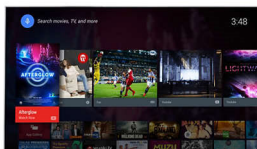

Четыре ядра, Android

Благодаря четырехъядерному процессору Philips и ОС Android вам гарантированы незабываемые впечатления от любимых игр. ОС Android легко справляется с поставленными задачами, обеспечивая быстрое перемещение по меню телевизора, удобную работу с приложениями и легкое воспроизведение видеофайлов, чтобы вы могли в полной мере насладиться любимыми развлечениями.

Google Play

В каталоге Google Play™ найдутся интересные и качественные игры для пользователей любого возраста. Игры оптимизированы для использования на телевизоре, поэтому качество изображения будет настолько же впечатляющим, как и сюжет игры. Кроме того, вам не понадобится громоздкая игровая консоль: вы сможете легко перемещаться по меню телевизора и играть в увлекательные игры, подключив универсальный игровой джойстик USB.

Облачный игровой сервис

В облачном игровом сервисе содержится множество качественных игр любого уровня для пользователей любого возраста. Выберите игру, которая придется вам по вкусу, и наслаждайтесь ею прямо на телевизоре!