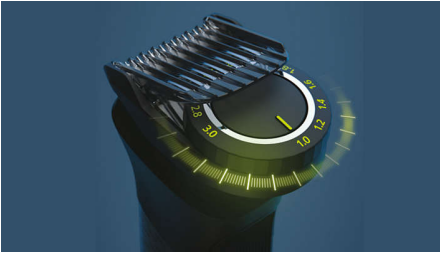

De gepatenteerde trimkam biedt 11 lengtestanden tussen 1-3 mm, zodat u een gelijkmatig trimresultaat kunt bereiken op de exacte lengte die u wilt.

Zelfslijpende stalen mesjes

Roestvrijstalen mesjes blijven net zo scherp als op dag 1 voor langdurige prestaties. Geen olie nodig.