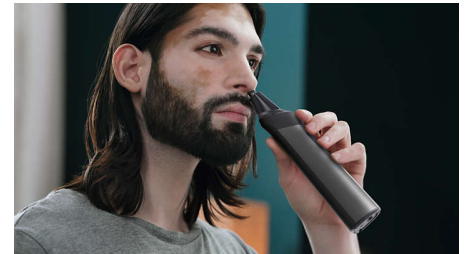

Neus-/oor/wenkbrauw trimmen

Het opzetstuk voor de neus-/oortrimmer verwijdert ongewenst neus- en oorhaar snel en veilig. Houd uw wenkbrauwen eenvoudig netjes en opgeruimd met de speciale wenkbrauwkam.