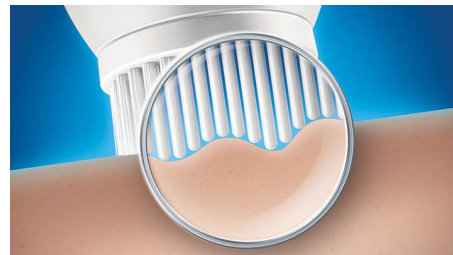

Philips SmartClick
accessory
Arctisztító cserekefe

Mély arctisztítás
Csere kefefej

SH560/50

Mély arctisztítás

A sima és egészséges megjelenésű bőrért

A SmartClick tisztítókefével alaposan megtisztíthatja arcát, ezáltal bőre selymes tapintásúvá és egészséges megjelenésűvé válik. Így biztos lehet abban, hogy mindig vonzó a megjelenése!

Sima és egészséges megjelenésű bőr

- 32 000 aktív sörté az alapos tisztításért
- Az érzékeny bőr gyengéd kezelésére kifejlesztve

Egyszerűen használható

- A higiénikus használat érdekében 3 havonta cserélje a kefefejét
- Kompatibilis az SH575 típusú Mélytisztításra szolgáló arctisztító kefével

Karbantartás

- Kefefej cseréje: 3 havonta SH560 típusal

SH560/50

Fénypontok

32 000 aktív söрте

A 32 000 aktív, 50 µm átmérőjű söрте alaposan megtisztítja az arca legnehezebben elérhető területeit is. Eltávolítják a szennyeződéseket és az elhalt hámsejteket, és javítják a mikro-keringést, ezáltal bőre selymes tapintásúvá és egészséges megjelenésűvé válik.

Érzékeny bőrre kifejlesztve

A 14 mm hosszú söртек nagyon rugalmasak, ezáltal kisebb súrlódást eredményeznek az érzékeny bőrön a gyengéd tisztítóhatás érdekében. Mindennapos használatához.

3 havonta cserélje a fejet