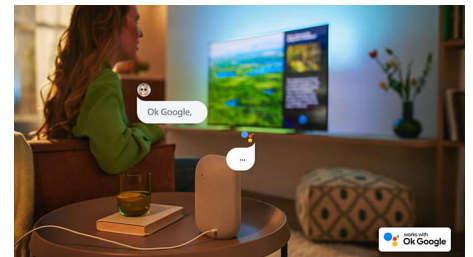

Slank og tiltalende form.

Ser du etter en TV som passer i rommet? Den praktisk talt rammefrie skjermen til den 4K-kompatible smart-TV-en passer inn overalt. De slanke sølvføttene får det til å virke som om skjermen svever over TV-enheten. Emballasjen vår og innpakningen er i resirkulert kartong og papir.

Flott til spilling.

Med Philips-TV-en får du det beste fra konsollen, med rask spilling og jevn grafikk. HDMI-tilkobling med støtte for VRR og en innstilling med lav ventetid aktiveres automatisk når du slår på konsollen. Ambilight-spillmodus gjør spenningen større.

43PUS8057/12

Android-TV

Philips Android-TV-en gir deg innholdet du vil ha, når du vil ha det. Du kan tilpasse hjemmeskjermen for å vise favorittappene dine, slik at det er enkelt å strøme filmene og TV-seriene du er glad i – eller fortsette fra der du slapp.

Talekontroll med kunstig intelligens

Du kan bruke stemmen til å styre Philips Android-TV-en via en høyttaler som har Google Assistant, eller via en app for Android TV-fjernkontroll. Vil du finne apper, strøme innhold eller spille spill? Da er det bare å spørre.