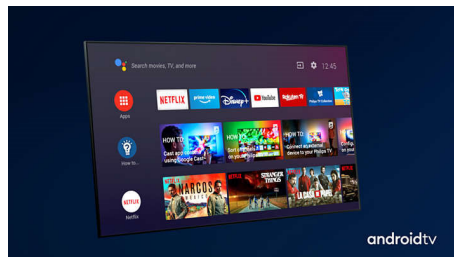

Простота и удобство. Android TV

Телевизоры Philips Android TV открывают доступ к любому контенту. Можно настроить главный экран как вам удобно и организовать удобный доступ к любимым приложениям, чтобы смотреть фильмы и телепередачи было просто. Продолжать просмотр можно с того места, где вы остановились.