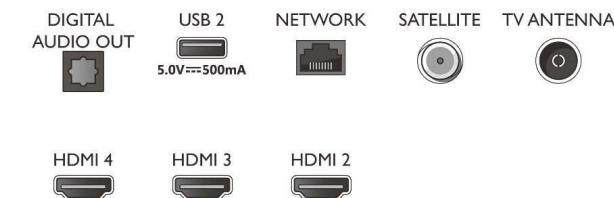

## Connections

Side

Bottom

Дата выпуска 2023-07-05

Версия: 8.4.1

EAN: 87 18863 02840 7

© 2023 Koninklijke Philips N.V. Все права защищены.

Характеристики могут меняться без предварительного уведомления. Торговые марки являются собственностью Koninklijke Philips N.V. или соответствующих владельцев.