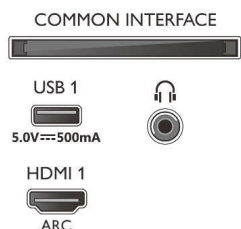

Connections

Side